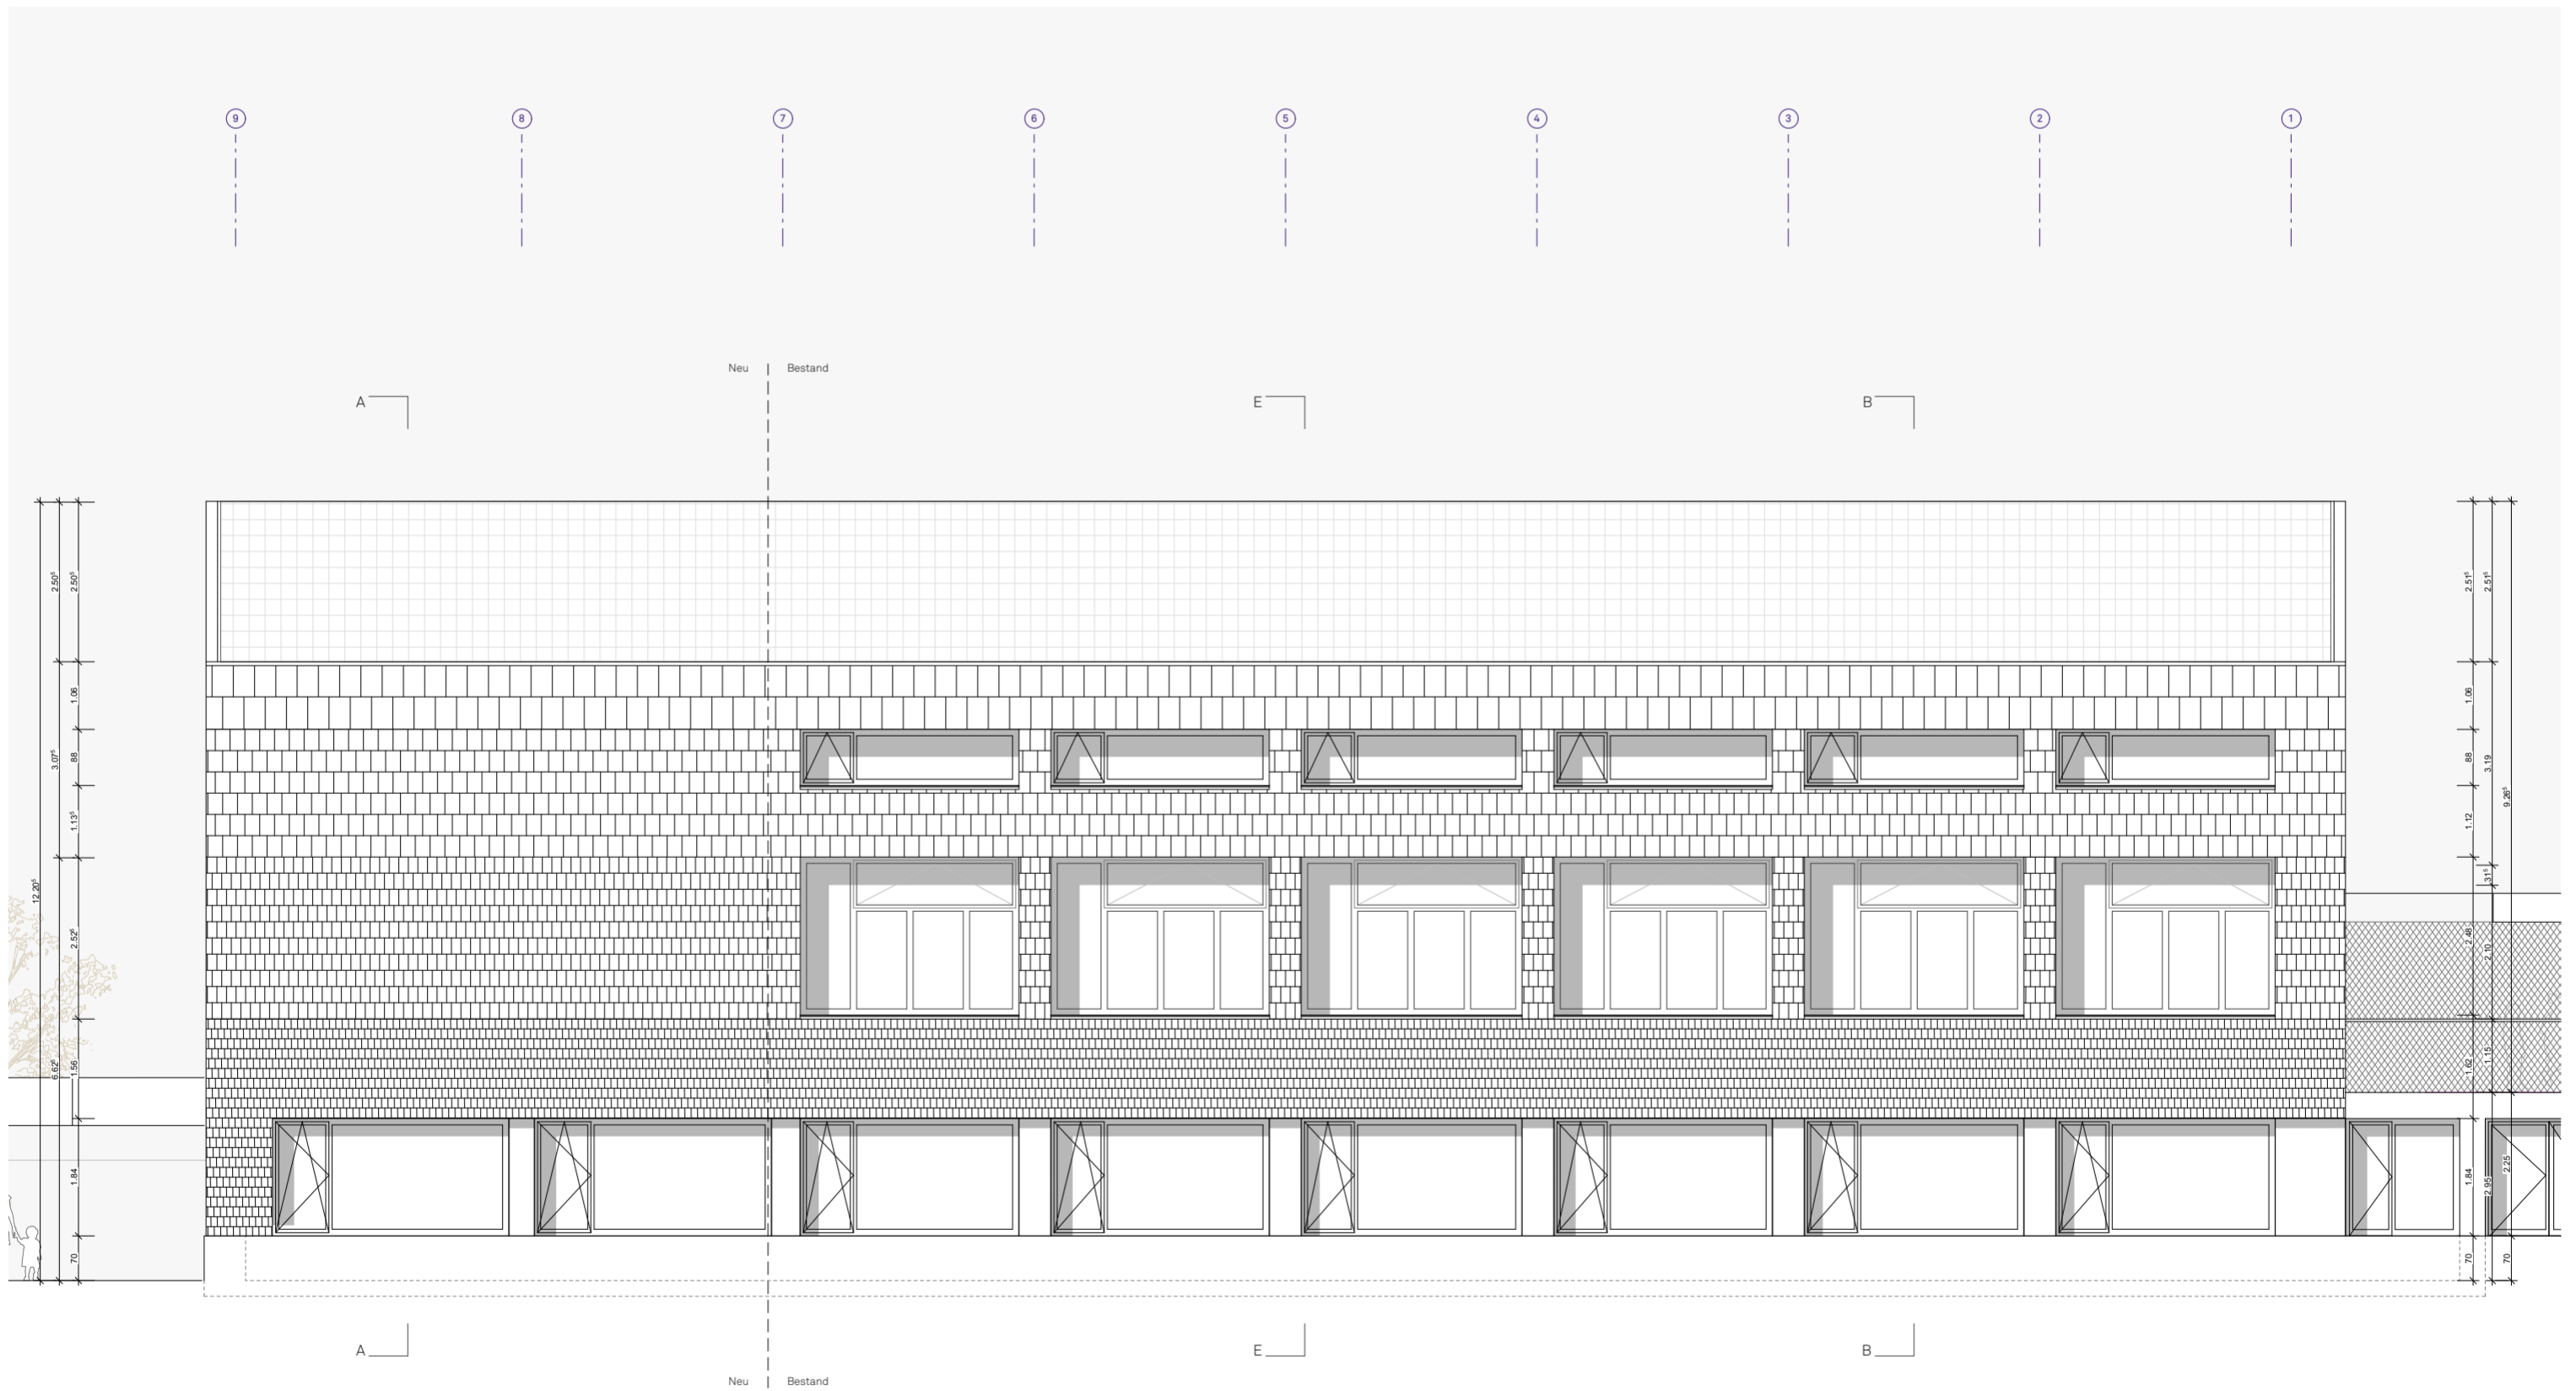

Ansichten Süd und West

Bauprojekt

+/- 0.00 890.24 m

Projekt nr 2103
Plan nr 2103-32-3011
Erstellt 02.09.2022
Mst. 1:100
Format 42.0x59.4
Gez. mro
Korr. 04.05.2023

Ansicht Nord

Ansicht Ost

Andreas Heierle
Atelier für Architektur
Kasernenplatz 2
6003 Luzern