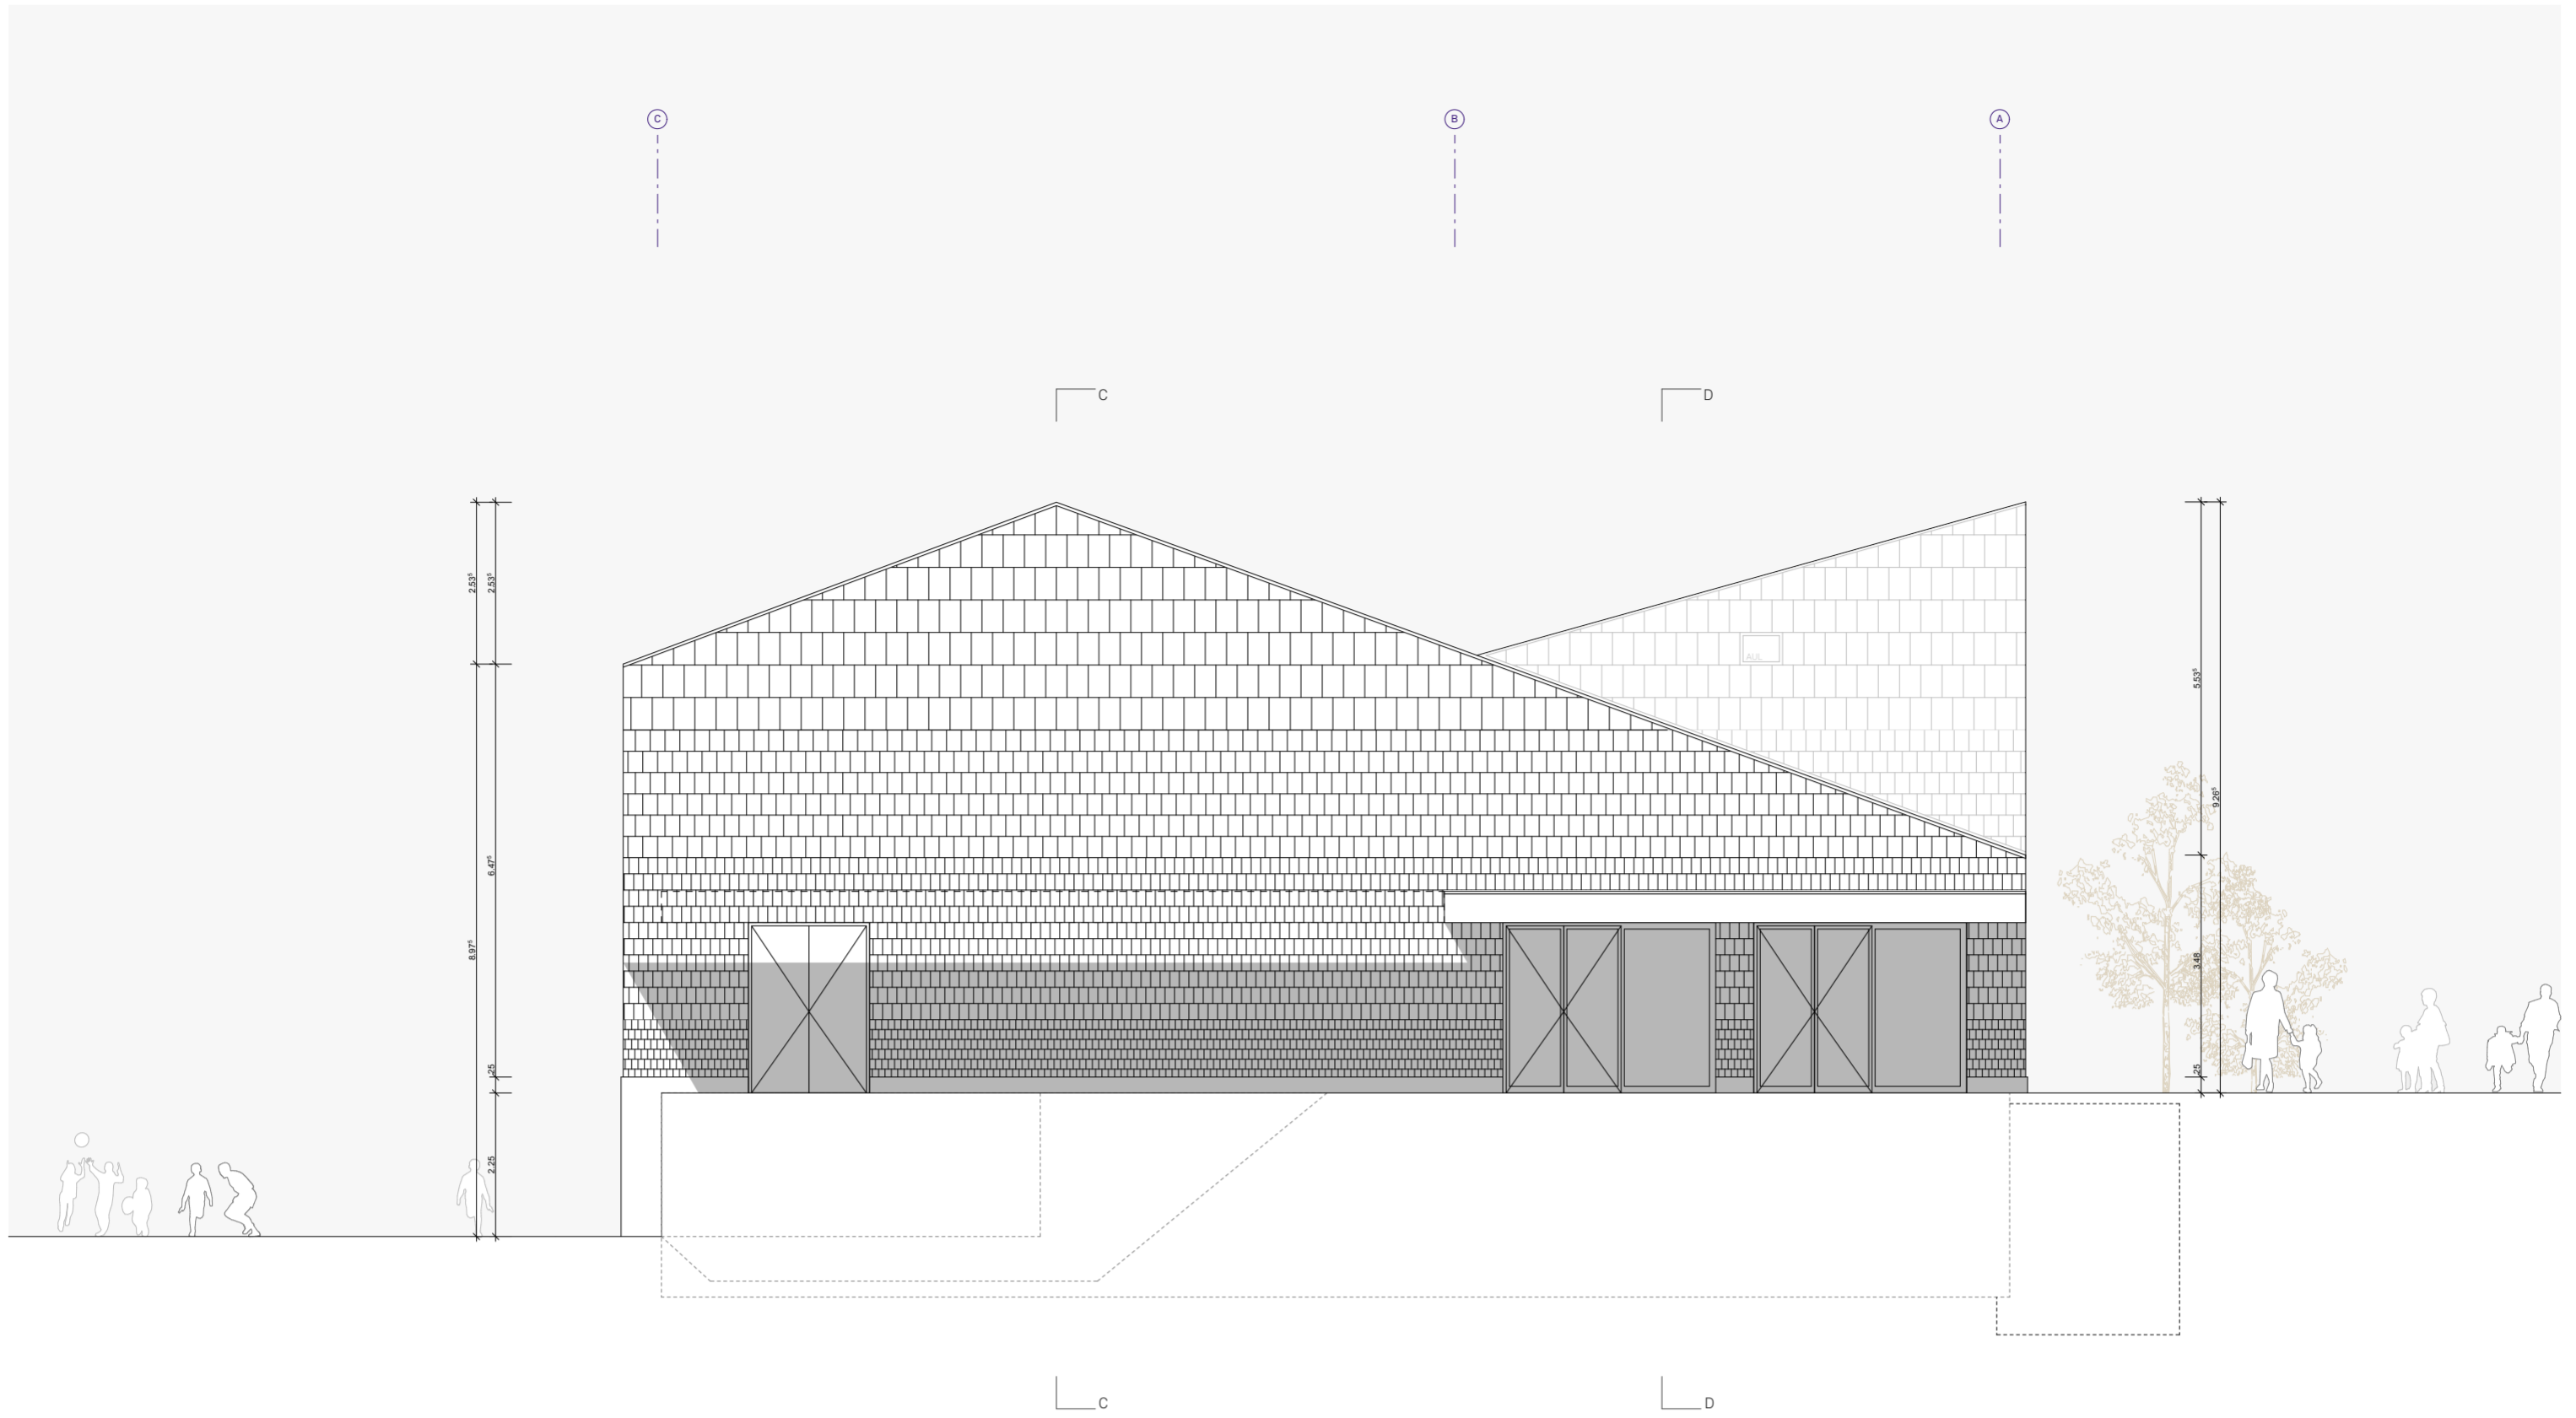

Ansicht Süd

Ansicht West

Andreas Heierle
Atelier für Architektur
Kasernenplatz 2
6003 Luzern

041 240 65 65
atelier@ahaa.ch
www.ahaa.ch

Erweiterung Schulanlage Flüfli

Schulhaus Flüfli, Chitemoos, 6173 Flüfli
Gemeinde Flüfli

Ansichten Süd und West

Bauprojekt

+/- 0.00 890.24 m

Projekt nr 2103
Plan nr 2103-32-3011
Erstellt 02.09.2022
Mst. 1:100
Format 42.0x59.4
Gez. mro
Korr. 04.05.2023

Ansicht Nord

Ansicht Ost

Andreas Heierle
Atelier für Architektur
Kasernenplatz 2
6003 Luzern