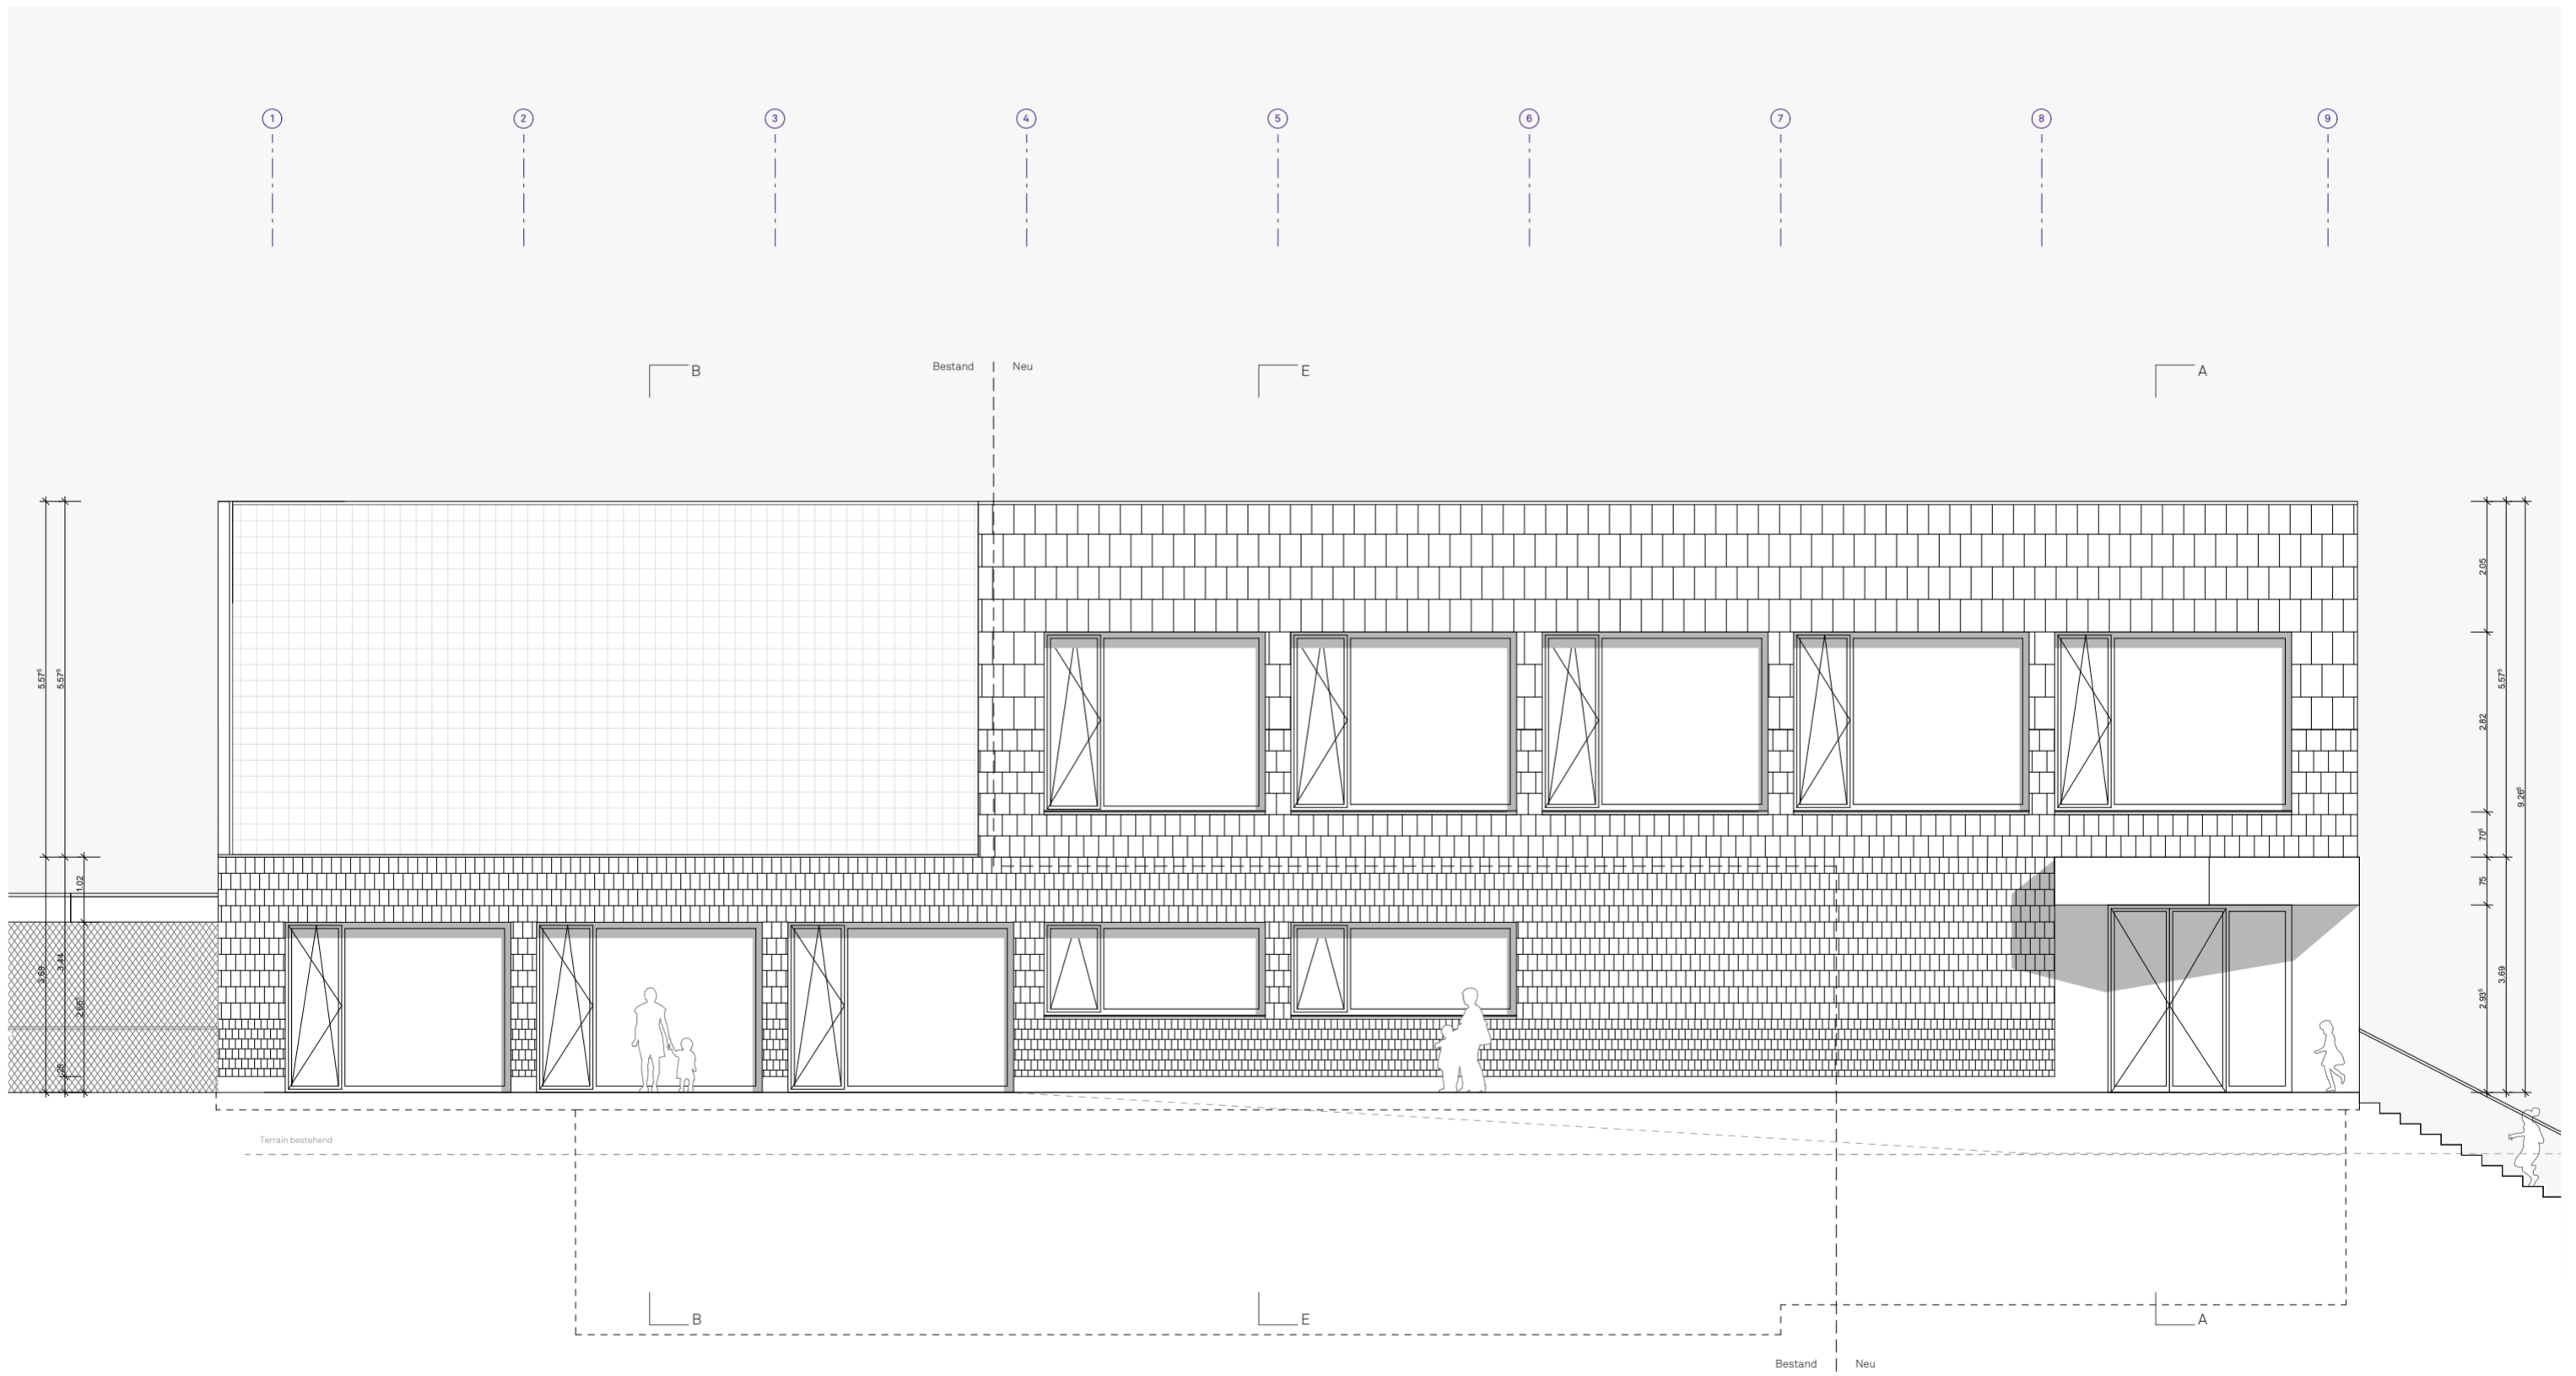

Ansicht Süd

Ansicht West

Andreas Heierle
Atelier für Architektur
Kasernenplatz 2
6003 Luzern

041 240 65 65
atelier@ahaa.ch
www.ahaa.ch

Erweiterung Schulanlage Flüfli

Schulhaus Flüfli, Chitemoos, 6173 Flüfli
Gemeinde Flüfli

Ansichten Süd und West

Bauprojekt

+/- 0.00 890.24 m

Projekt nr 2103
Plan nr 2103-32-3011
Erstellt 02.09.2022
Mst. 1:100
Format 42.0x59.4
Gez. mro
Korr. 04.05.2023

Ansicht Nord

Ansicht Ost

Andreas Heierle
Atelier für Architektur
Kasernenplatz 2
6003 Luzern