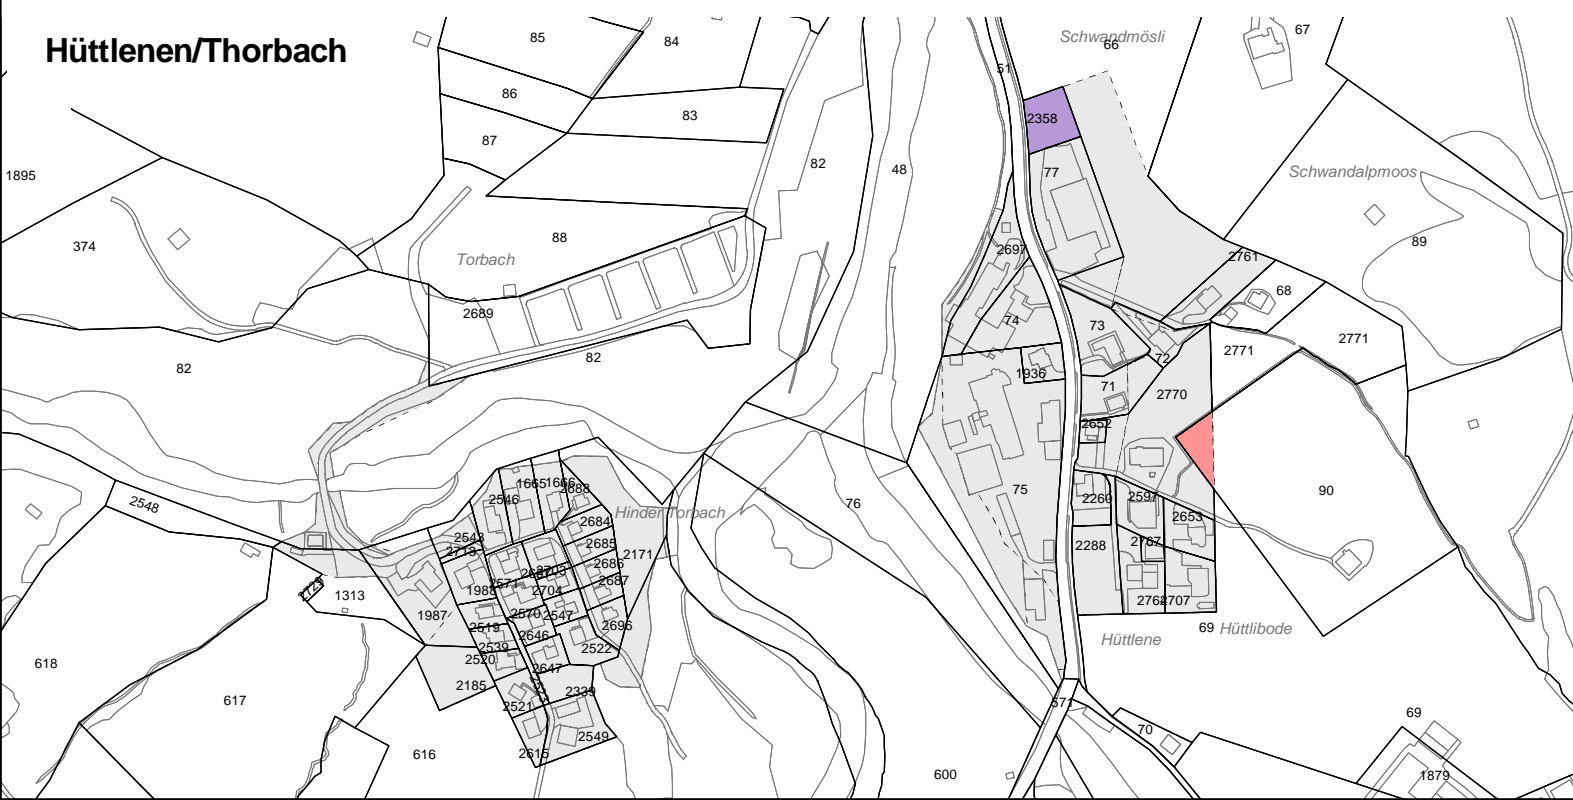

Flühli Dorf

- Umzonung in Landwirtschaftszone
- Umzonung in Zone für öffentliche Zwecke
- Umzonung in Grünzone
- Umzonung in Arbeitszone
- Übrige Bauzone
- Gebäude, projektiert

Übersicht Umzonungen Teilrevision Rückzonungen

Gemeinde Flühli - Ortsteile Flühli, Thorbach und Hüttlenen

Auftr.-Nr.: 13.2314
Sachbearb.: GH
Gezeichnet: LRU
Plandatum: 10.06.2021
Plangrösse: 42 x 30
suisseplan Ingenieure AG raum + landschaft
Theaterstrasse 15 | 6003 Luzern | T +41 58 310 57 80
www.suisseplan.ch | luzern@suisseplan.ch

1:5'000

Hüttlenen/Thorbach

Südelhöchi-Rischli