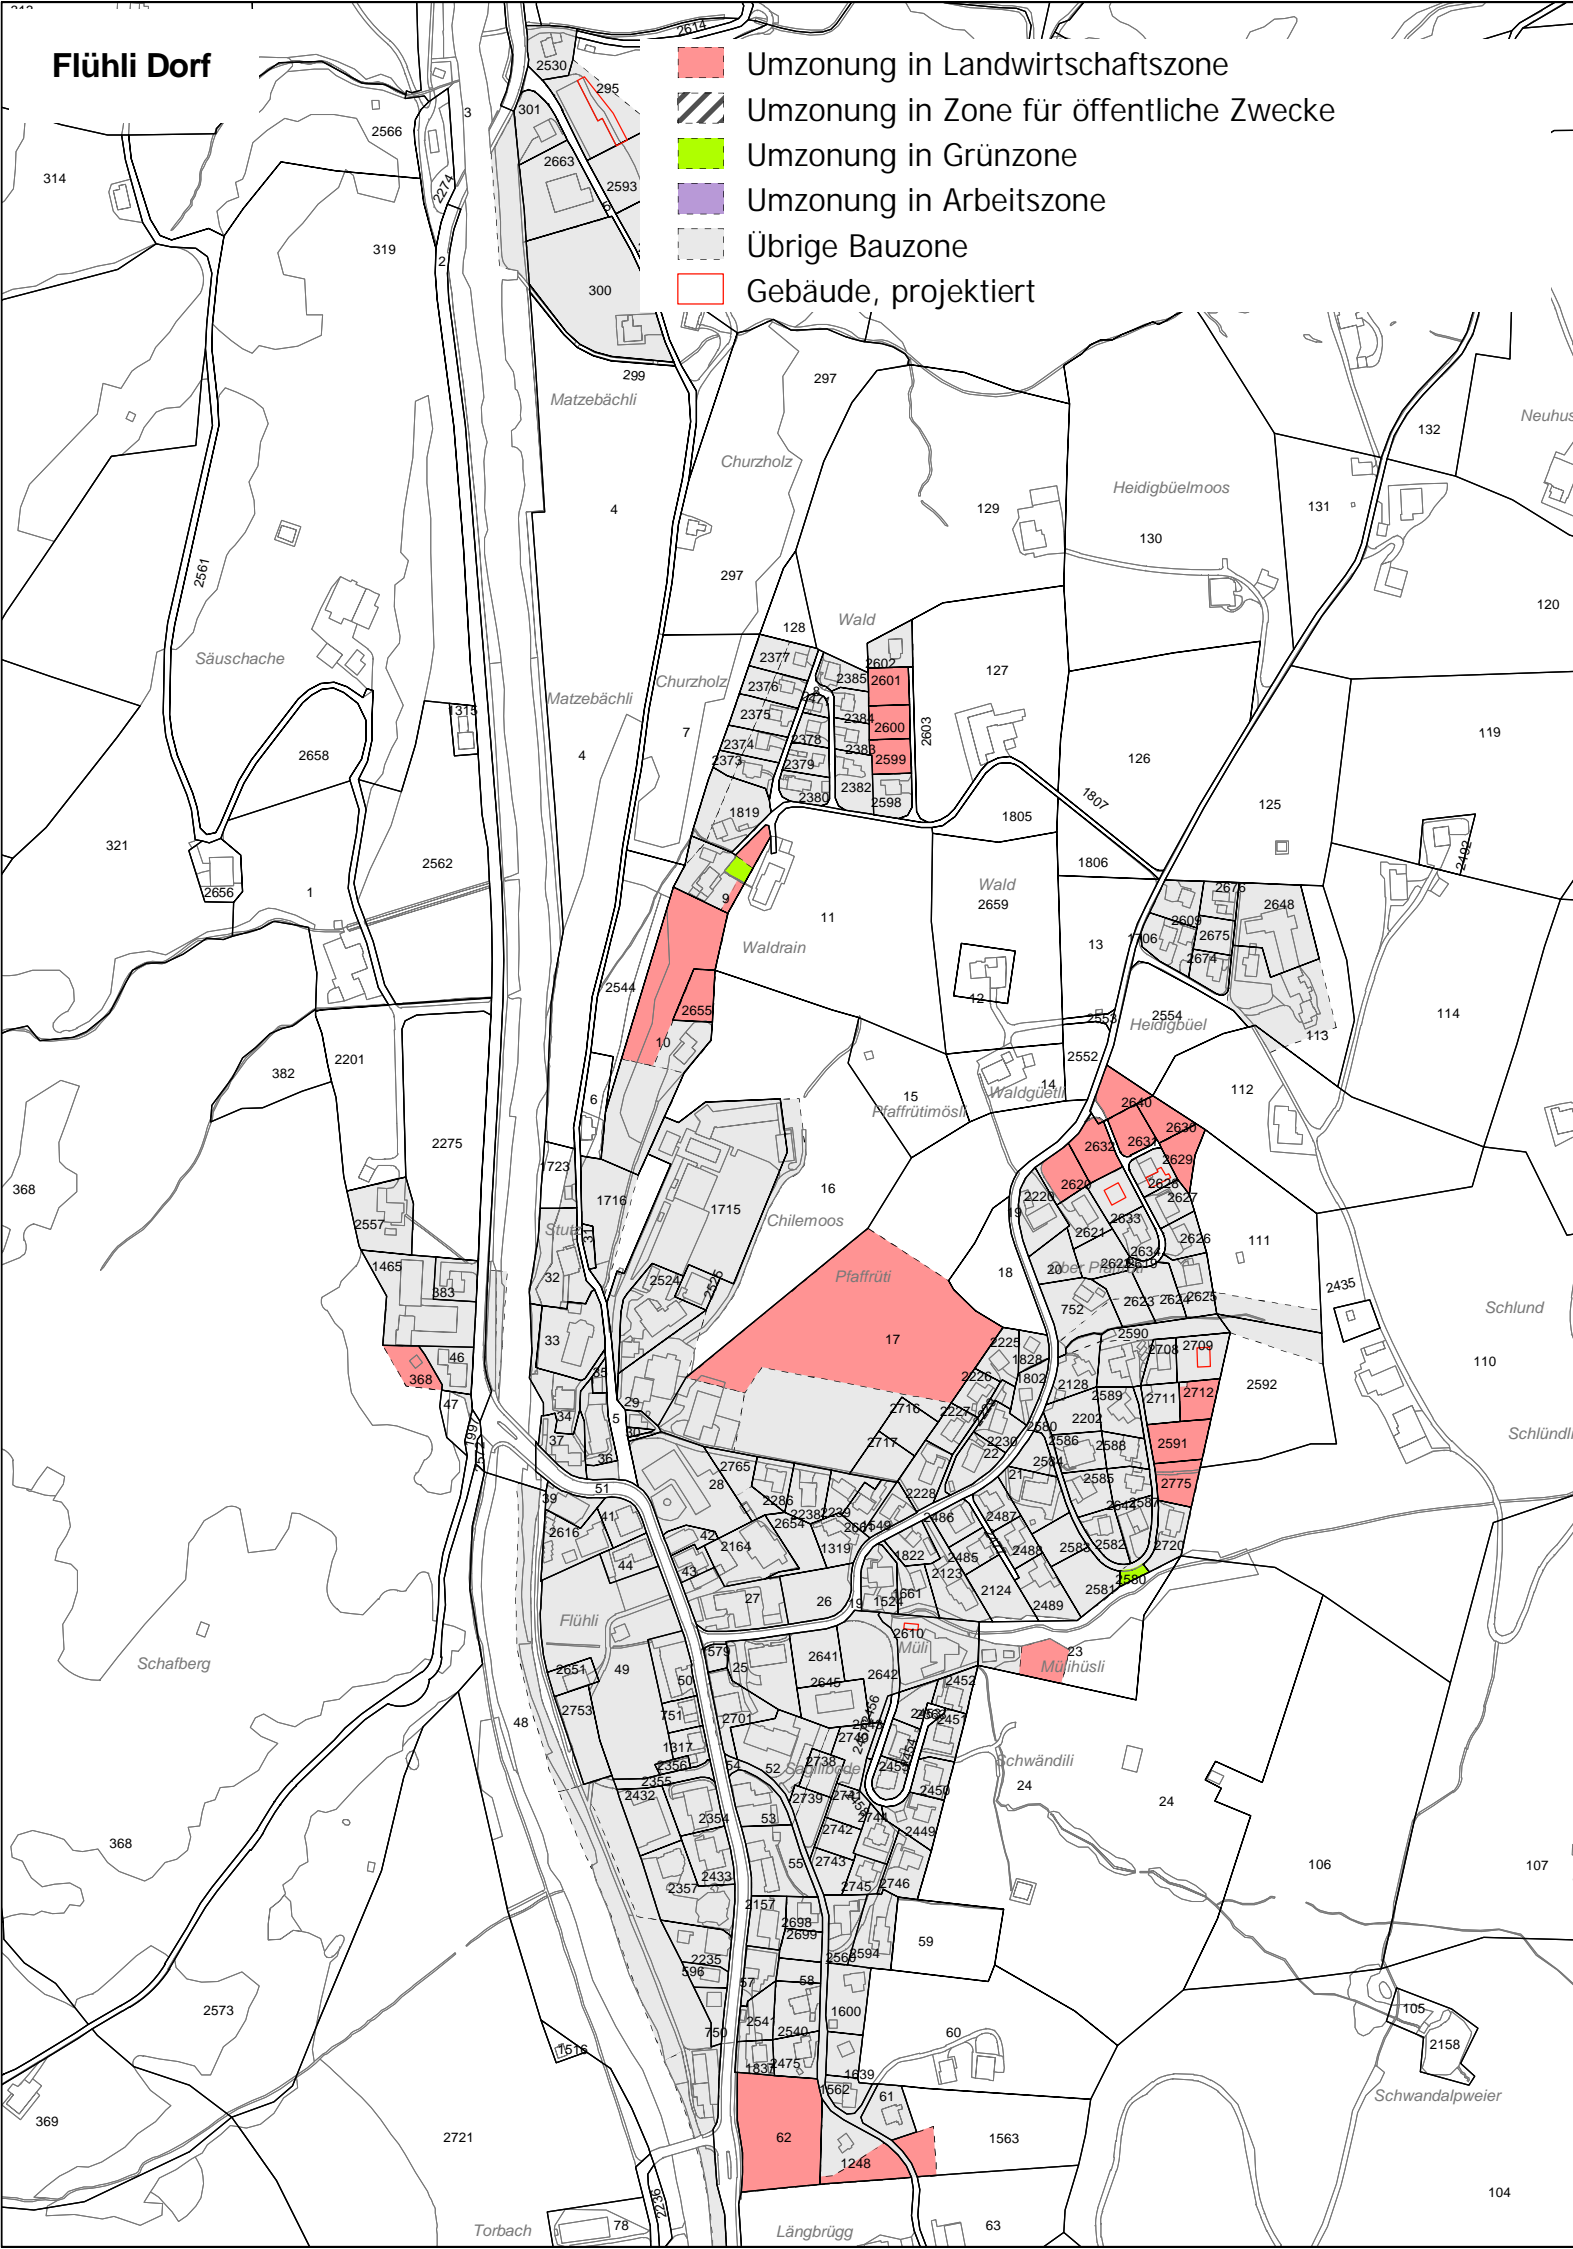

Flühli Dorf

- Umzonung in Landwirtschaftszone
- Umzonung in Zone für öffentliche Zwecke
- Umzonung in Grünzone
- Umzonung in Arbeitszone
- Übrige Bauzone
- Gebäude, projektiert

Übersicht Umzonungen Teilrevision Rückzonungen

Gemeinde Flühli - Ortsteile Flühli, Thorbach und Hüttlenen

Auftr.-Nr.: 13.2314
Sachbearb.: GH
Gezeichnet: LRU
Plandatum: 10.06.2021
Plangrösse: 42 x 30
suisseplan Ingenieure AG raum + landschaft
Theaterstrasse 15 | 6003 Luzern | T +41 58 310 57 80
www.suisseplan.ch | luzern@suisseplan.ch

1:5'000

Hüttlenen/Thorbach

Südelhöchi-Rischli