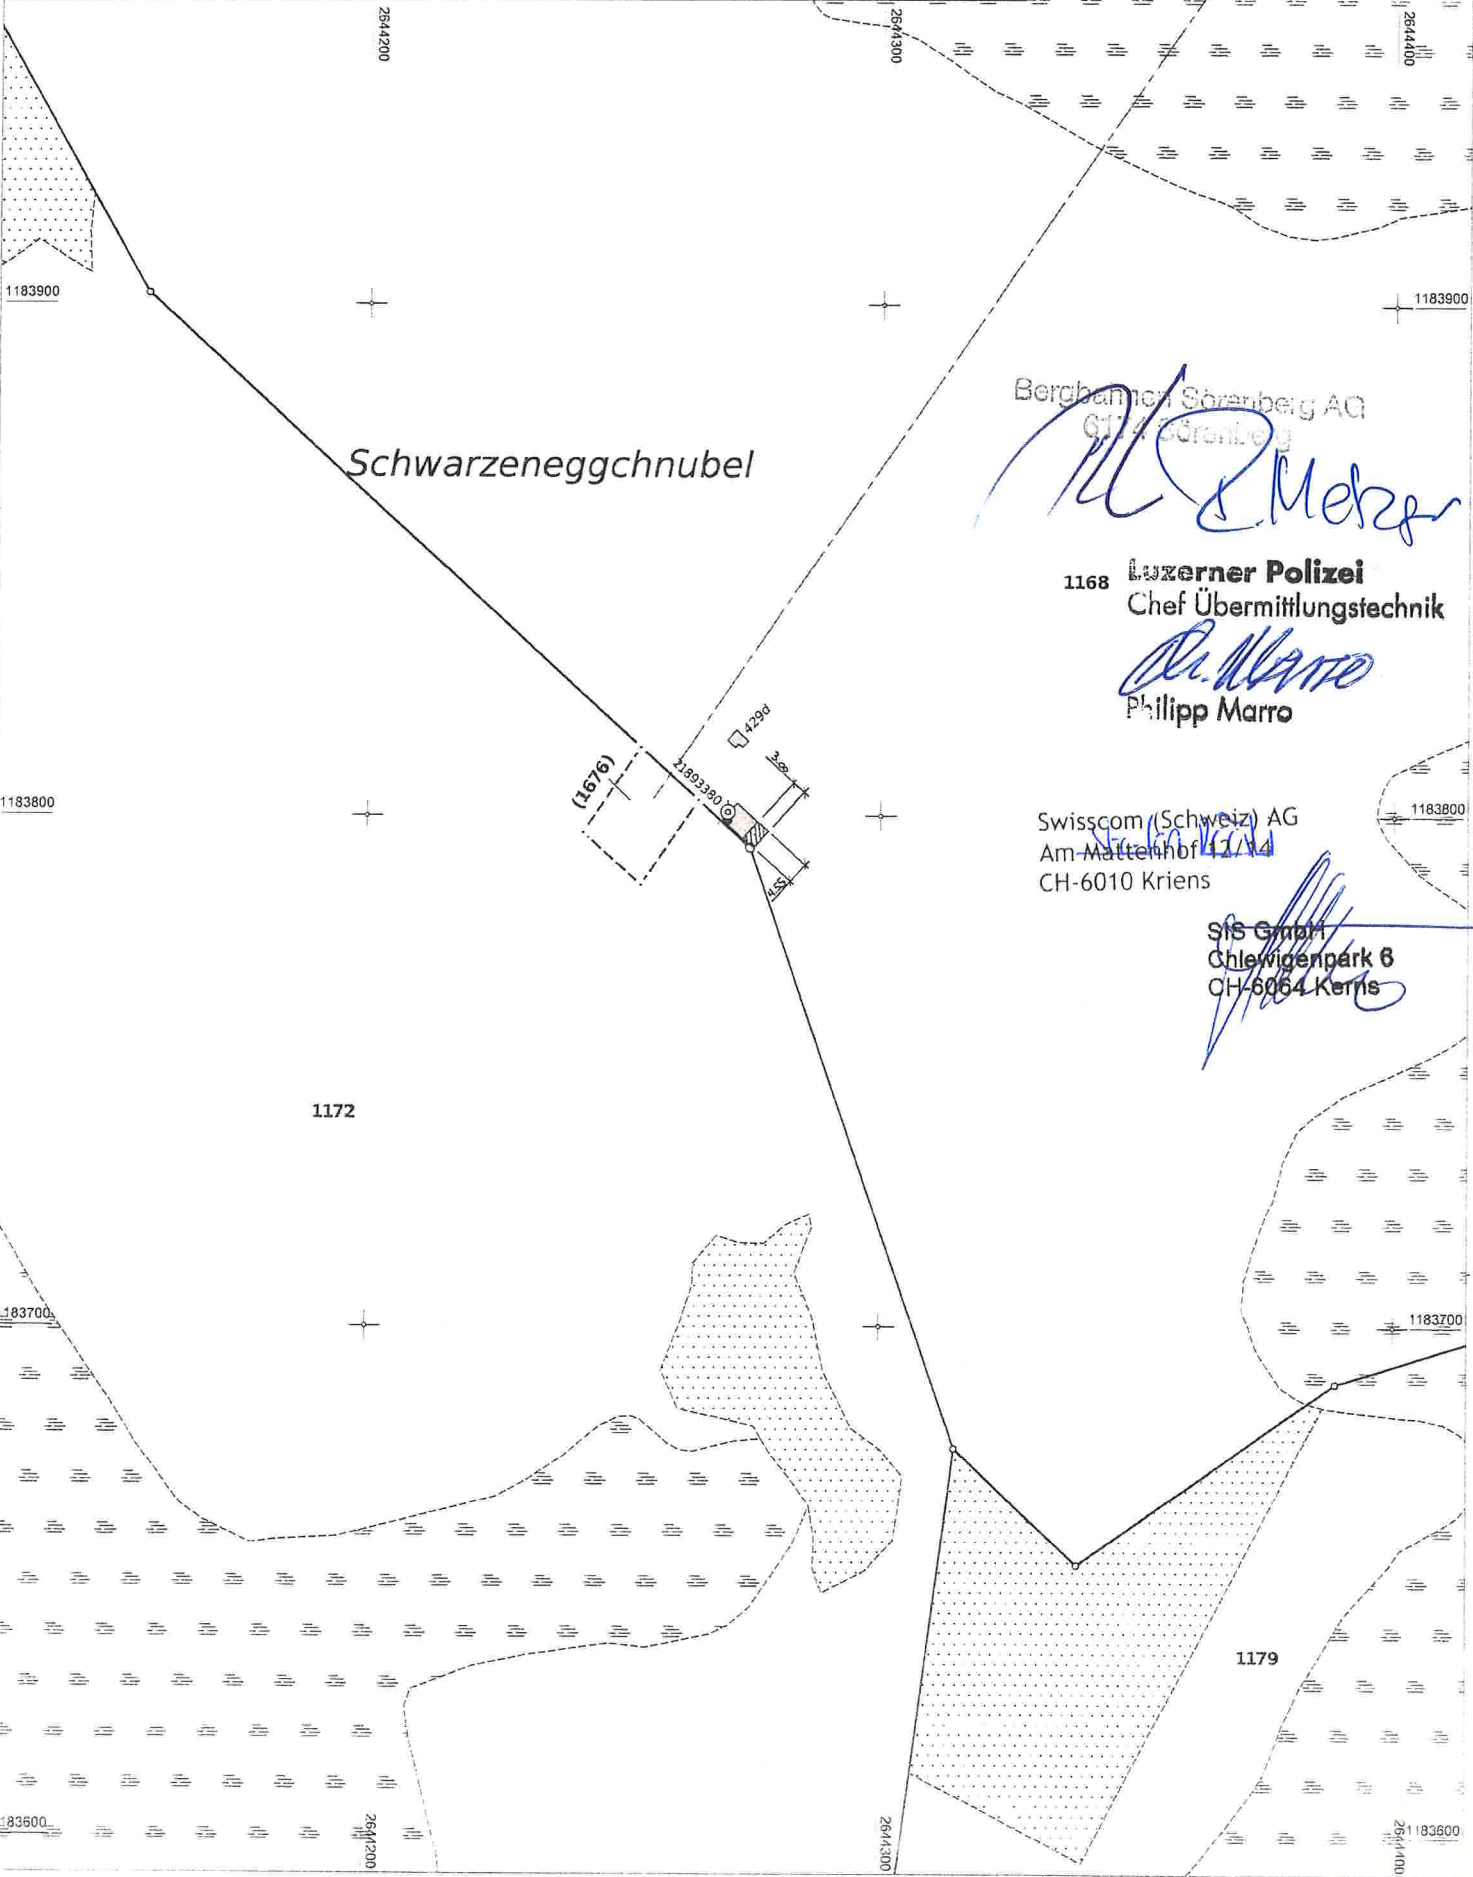

Grundstücke mit unterstrichenen Nummern sind noch nicht im Grundbuch eingetragen.

geopoint lütolf ag, geoinformatik und vermessung
Dorf 33, 6162 Entlebuch
041 482 60 00

Legende: www.cadastre.ch/legende

Entlebuch, 3.8.2021