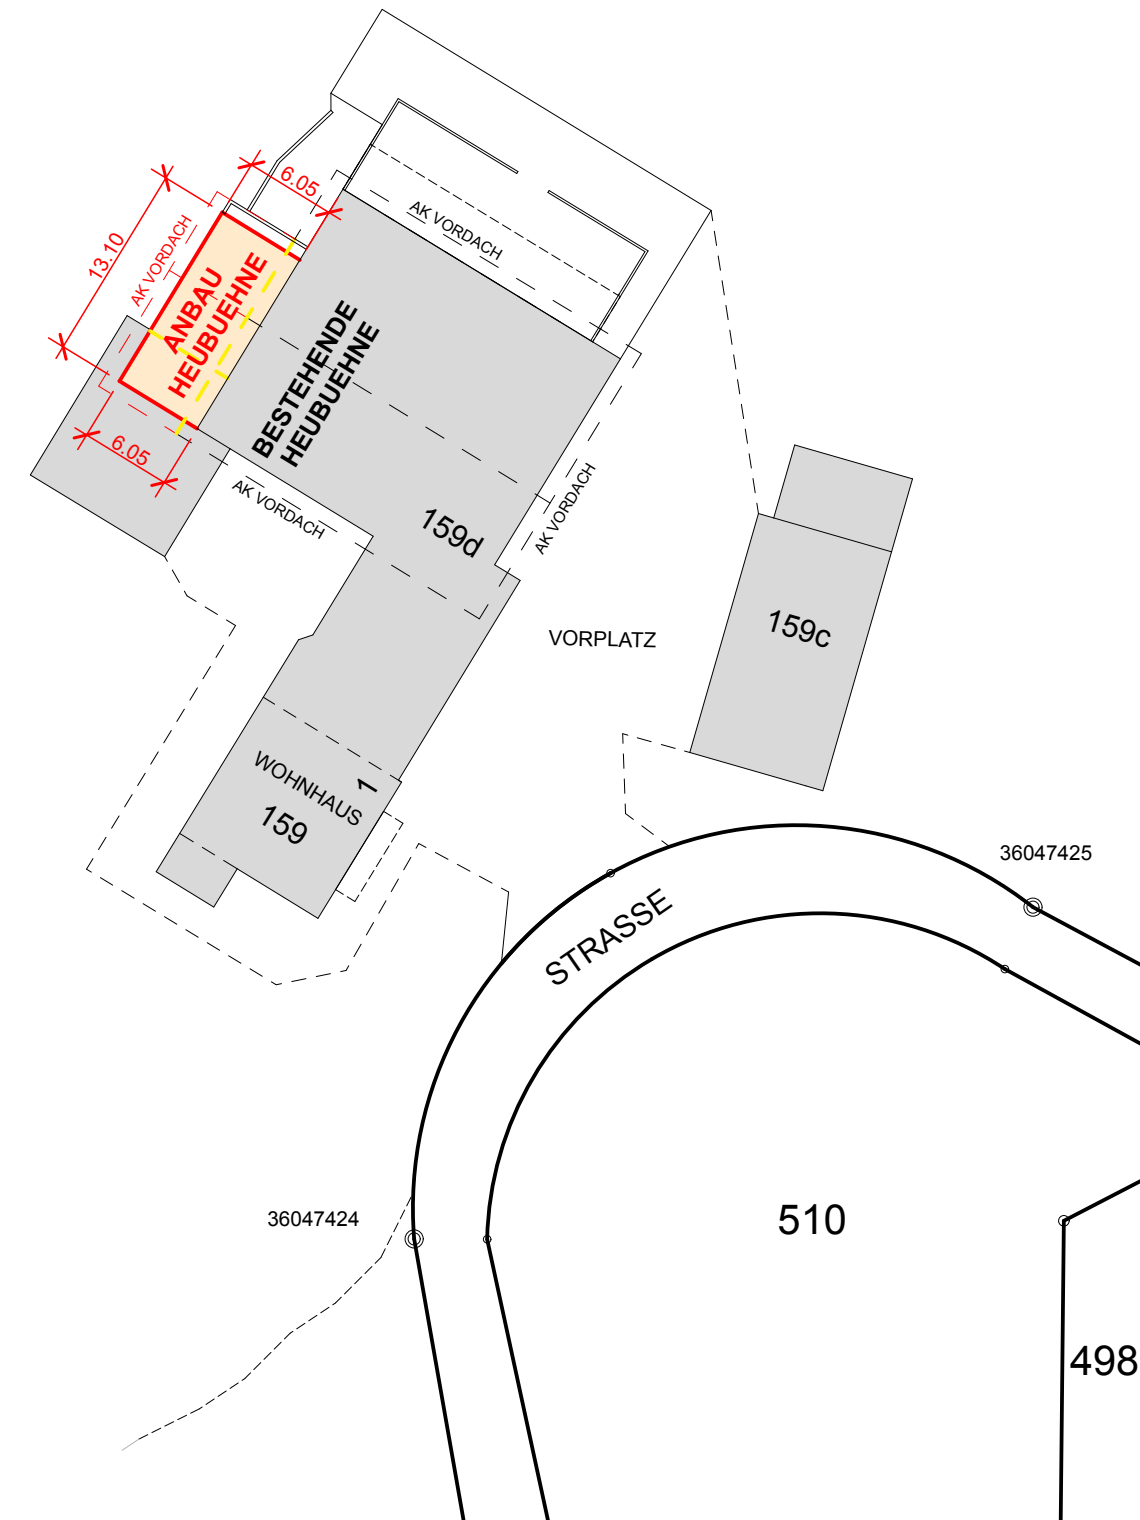

# BAUEINGABE

FLUEHLI, 19. FEBRUAR 2020

BAUHERRSCHAFT / GRUNDEIGENTÜMER / PLANUNG: HANS SCHMID LANDWIRT OBERFLUEHLI 1 6173 FLUEHLI

© 36042846

## SITUATION MST 1:500

472

508

### LEGENDE

- BESTEHEND
- ABBRUCH
- NEU

SITUATION ERSTELLT AUS DEN DATEN DER AMTLICHEN VERMESSUNG