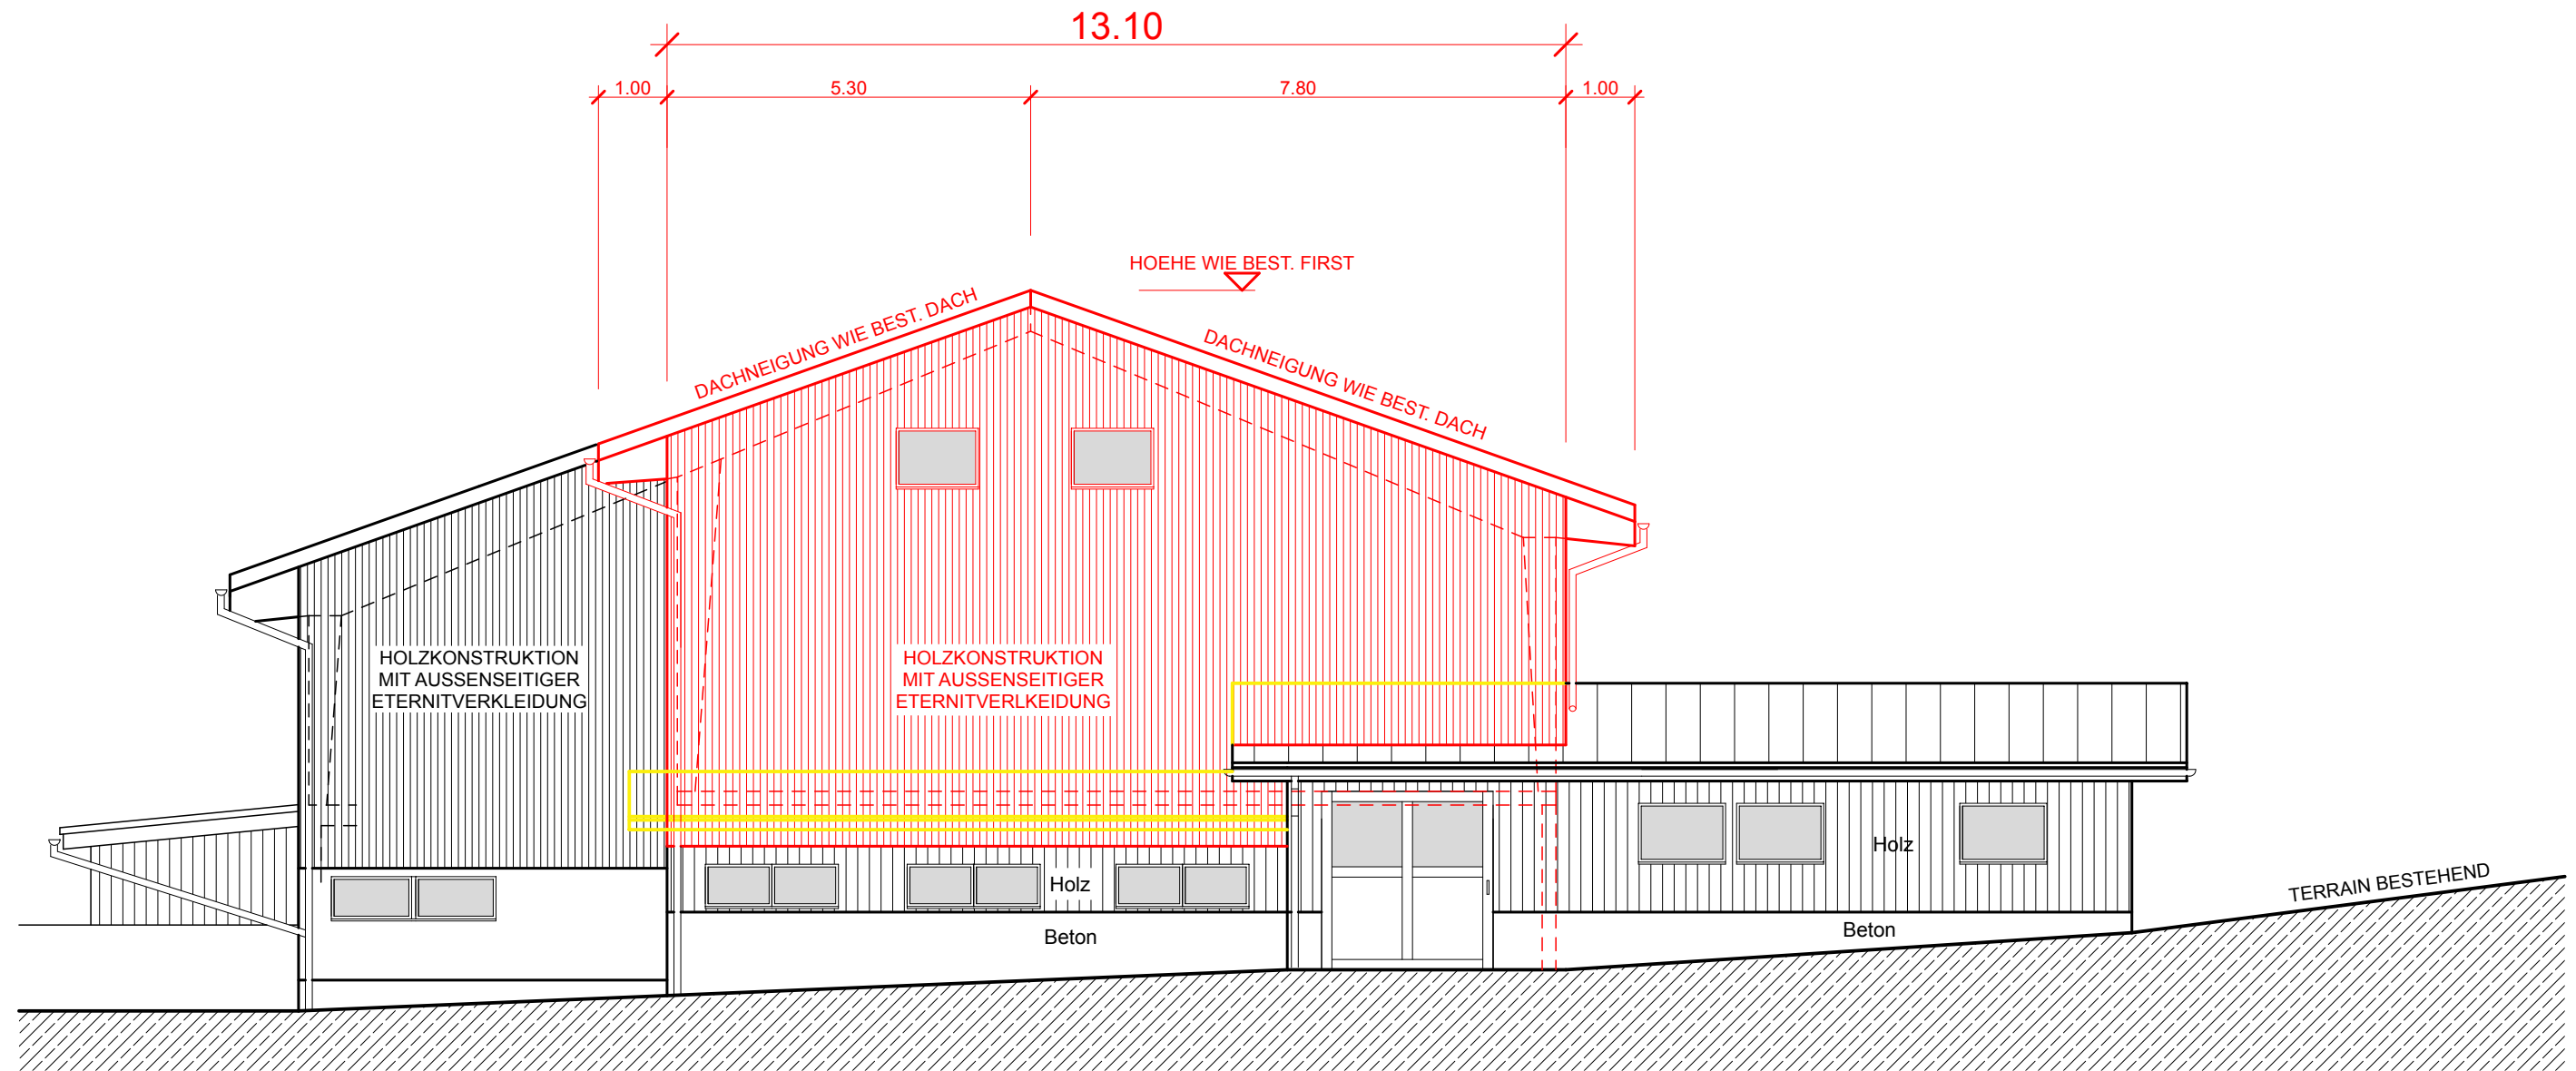

# NORDWESTFASSADE MST 1:100

## LEGENDE

- BESTEHEND
- ABBRUCH
- NEU

FLUEHLI, 19.02.2020

BAUHERRSCHAFT /GRUNDEIGENTÜMER /PLANUNG:

HANS SCHMID LANDWIRT OBERFLUEHLI 1

6173 FLUEHLI

## BAUEINGABE

BAUVORHABEN : ANBAU HEUBUEHNE  
 OBERFLUEHLI 1 PARZELLE 472 6173 FLÜHLI

BAUHERRSCHAFT/  
 GRUNDEIGENTÜMER/  
 PLANUNG: HANS SCHMID LANDWIRT  
 OBERFLUEHLI 1 6173 FLÜHLI