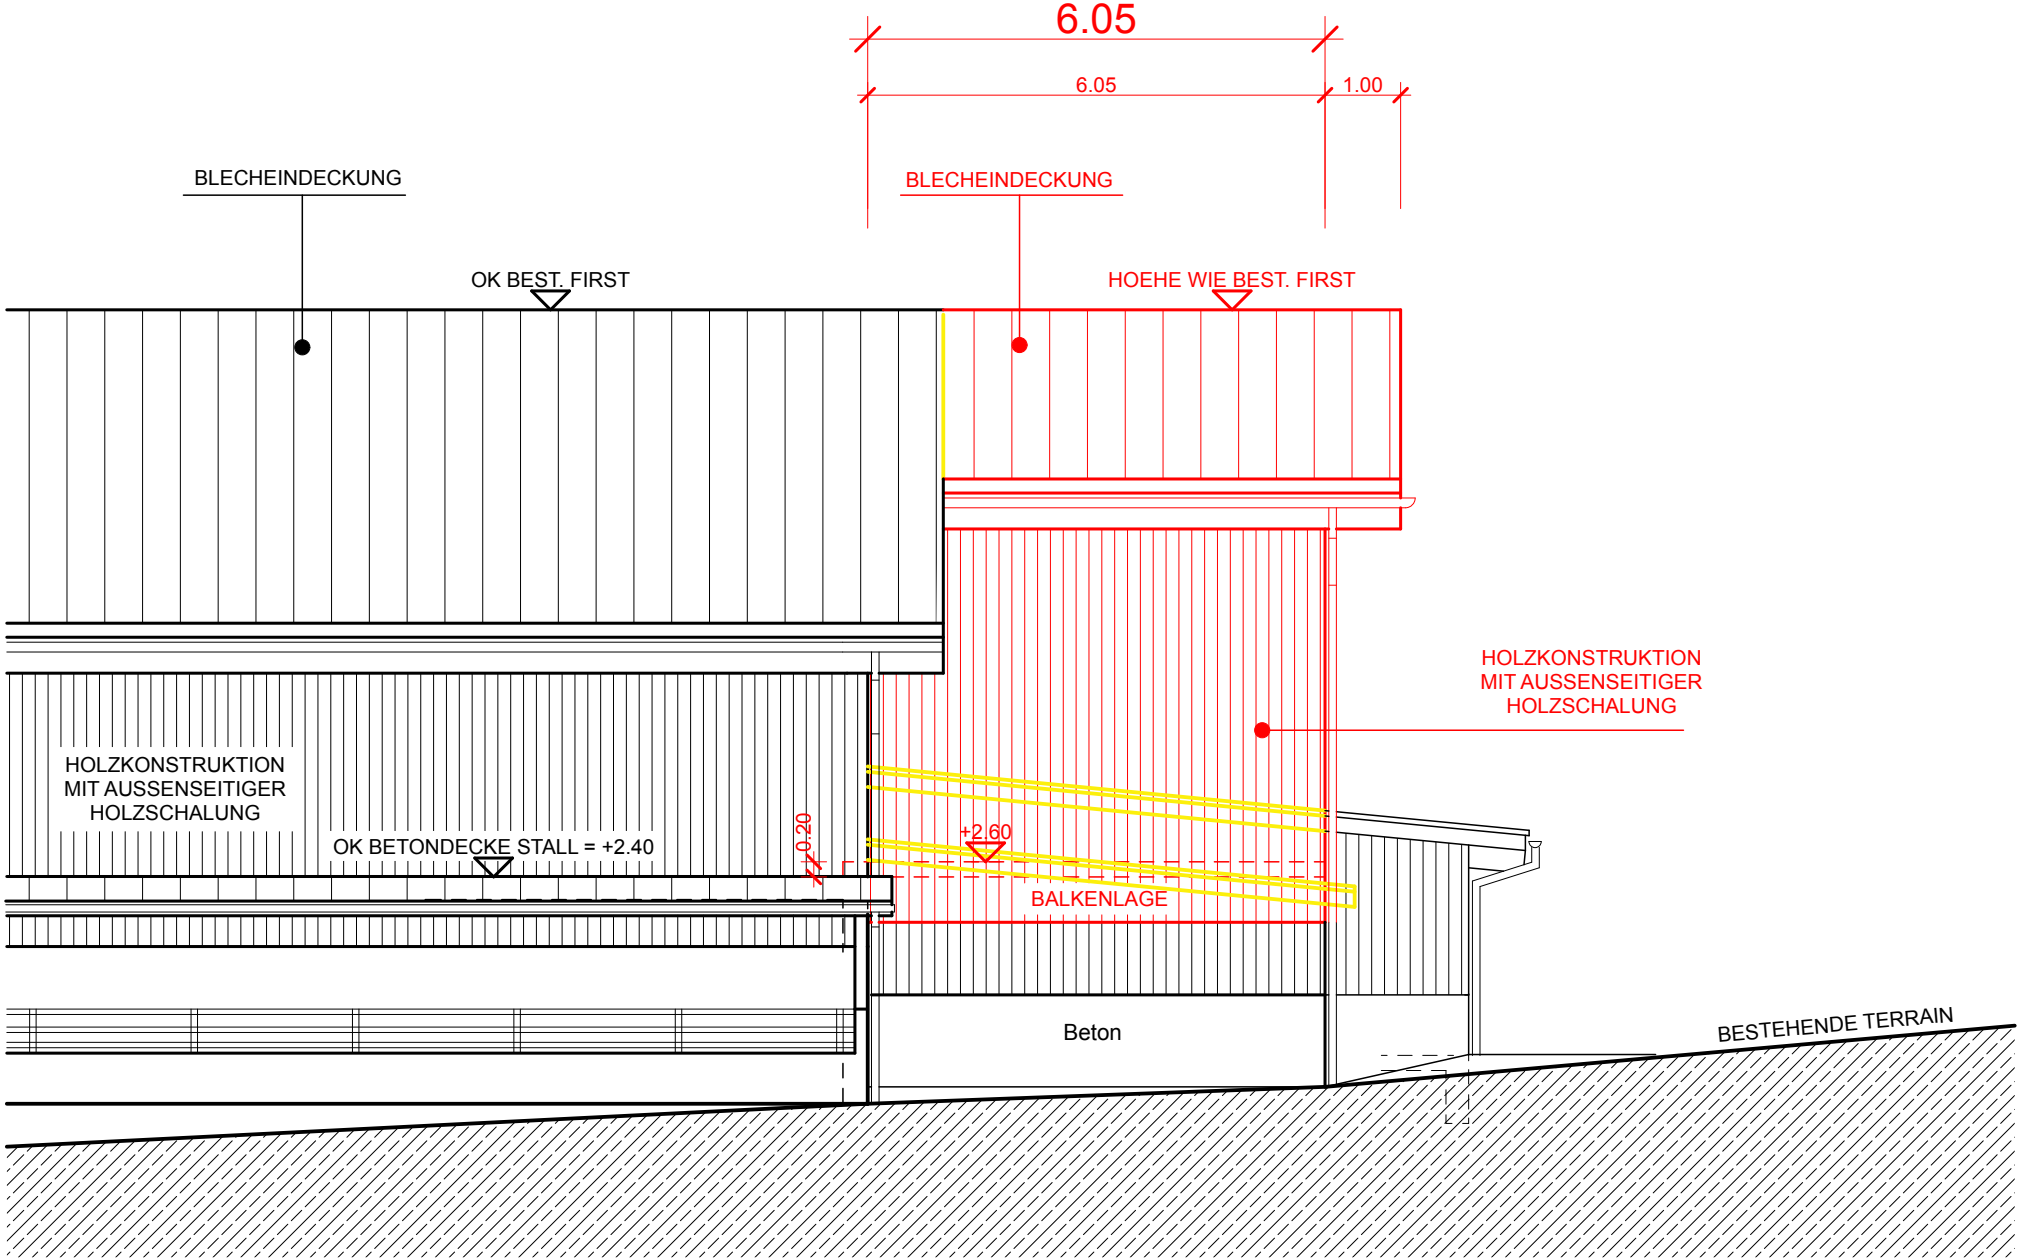

# NORDOSTFASSADE MST 1:100

**LEGENDE**

- BESTEHEND
- ABBRUCH
- NEU

FLUEHLI, 19.02.2020  
 BAUHERRSCHAFT /GRUNDEIGENTÜMER /PLANUNG:

HANS SCHMID LANDWIRT OBERFLUEHLI 1 6173 FLUEHLI

**BAUEINGABE**

BAUVORHABEN :	ANBAU HEUBUEHNE	
	OBERFLUEHLI 1 PARZELLE 472	6173 FLÜHLI
BAUHERRSCHAFT/ GRUNDEIGENTÜMER/ PLANUNG:	HANS SCHMID LANDWIRT OBERFLUEHLI 1	6173 FLÜHLI