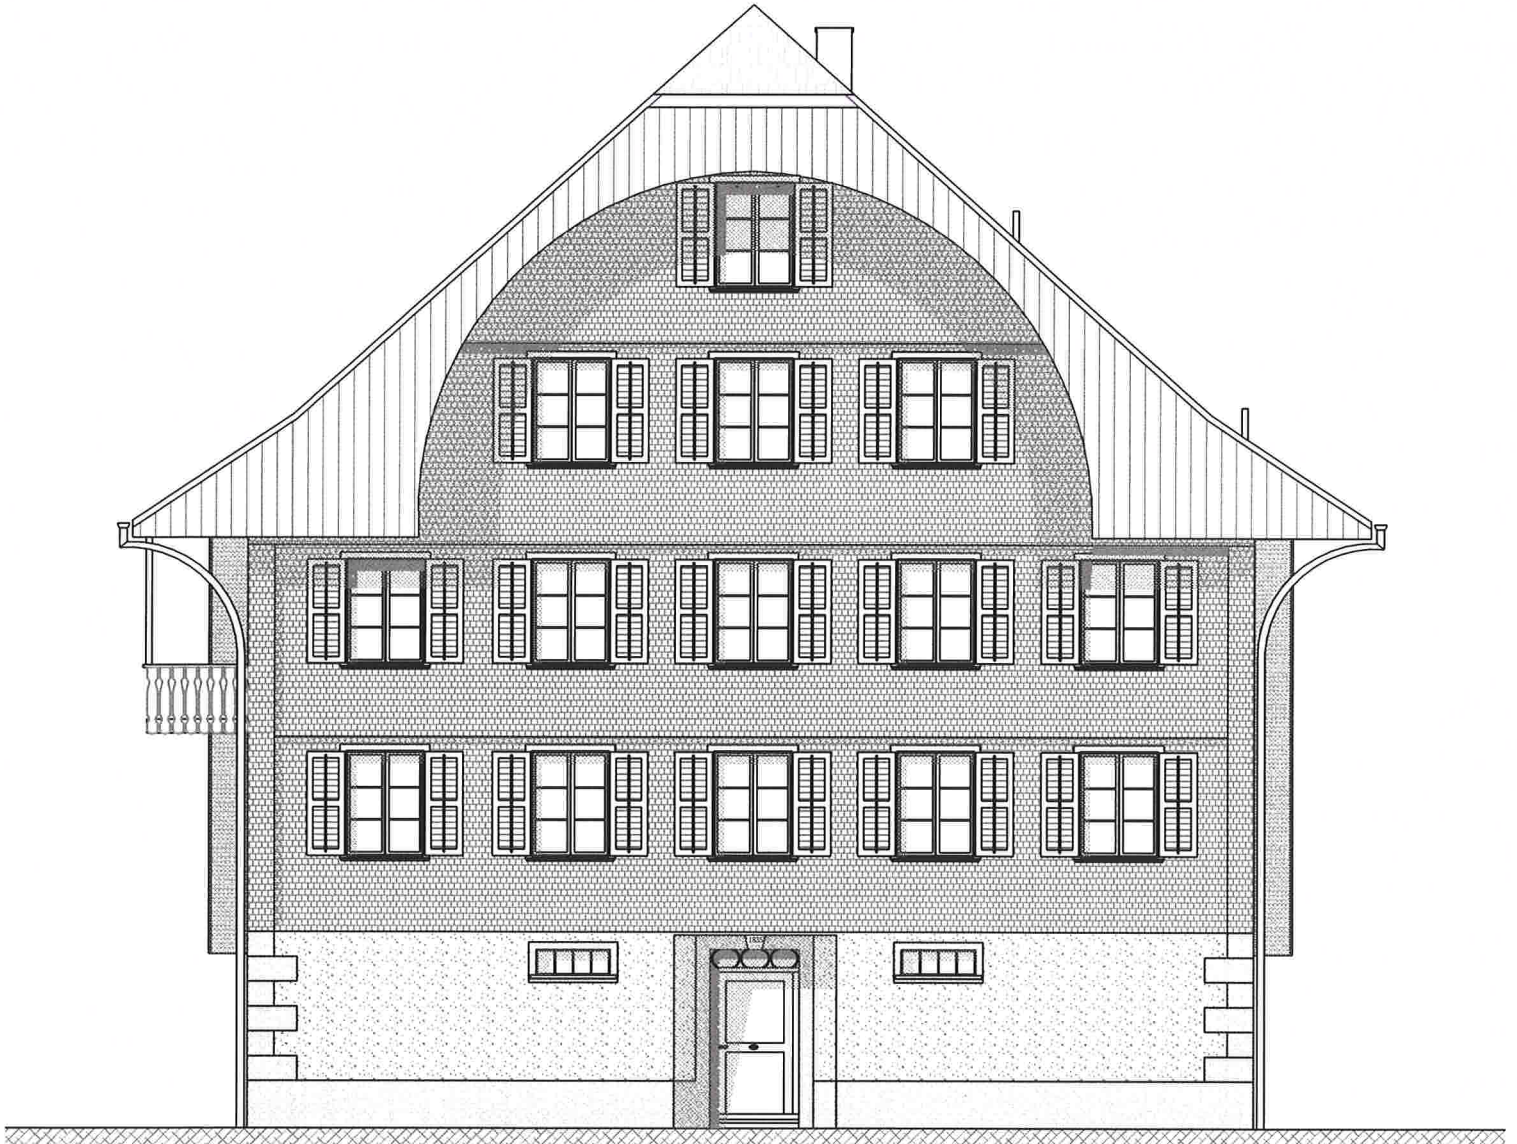

Kunz Siegfried, Thorbachstrasse 4, 6173 Flühli

Thomas Felder
Das Planungsbüro in Ihrer Region
Lärchenweg 1
6173 Flühli / LU
Tel.: 041/488 23 11
Mail: felderthomas@bluewin.ch
im August 2018

Ostfassade

Aufnahme IST-Zustand vom 07. August 2018
mit Einbau neuen Wohnflächen

Mst.: 1:100

Die Bauherrschaft und
Grundeigentümer:

Der Planverfasser: