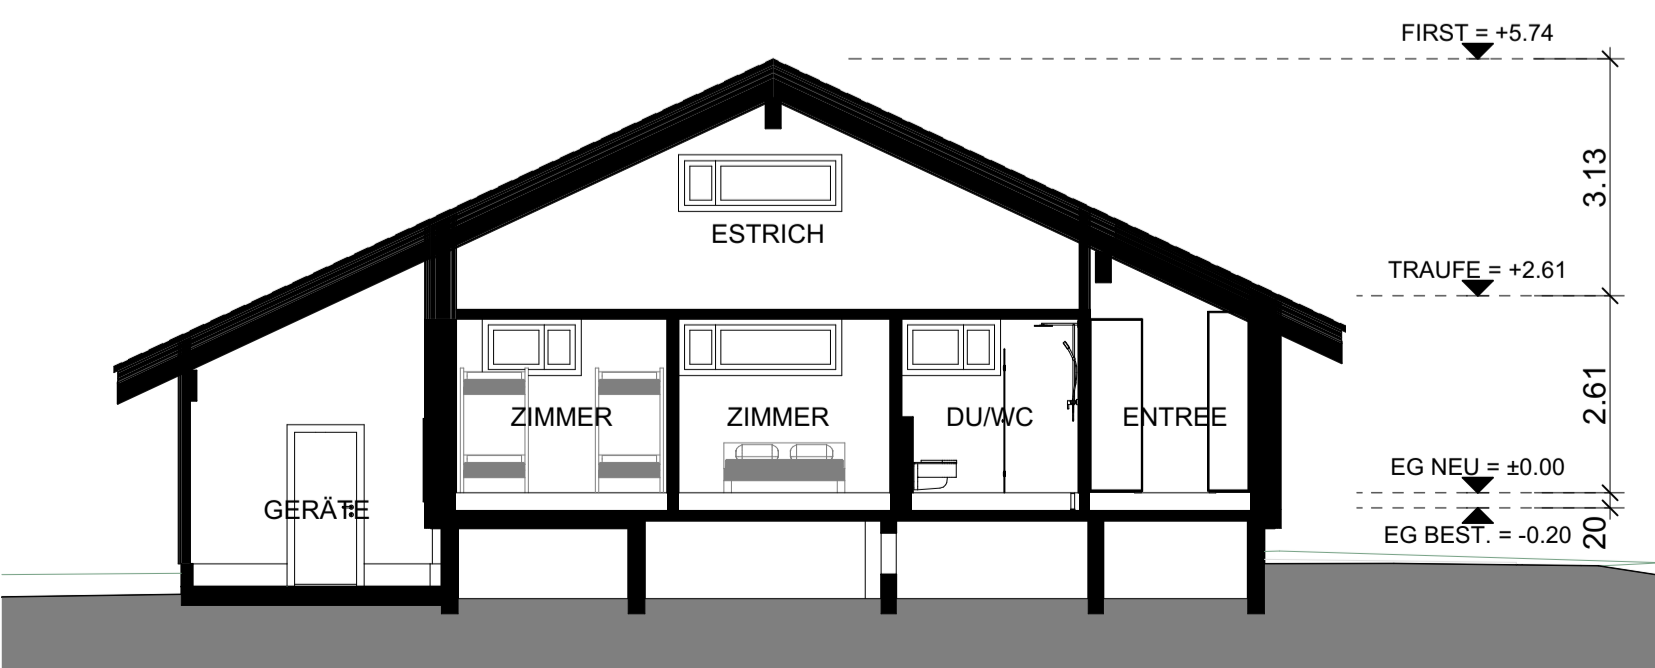

BAUEINGABE

211129 Maßstab 1:100 Datum 13.07.2022
 #m ü.M. 594 x 841 rev.
 Polygon Nr.: = #Projekt Eigene gez. C.HO.

Bauherr: _____

Grundeigentümer: _____

Planverfasser: _____

SITUATION 1:500

SCHNITT A-A

ANSICHT SÜD

ANSICHT NORD

GRUNDRISS ERDGESCHOSS MIT UMGEBUNG

GRUNDRISS DACHBODEN

ANSICHT WEST

ANSICHT OST

Nutzfläche Wohnen best.	
14.856 m ²	
4.428 m ²	
8.850 m ²	
3.875 m ²	
4.179 m ²	
4.460 m ²	
Total best. 40.55 m²	
Erweiterung 30% 12.17 m²	
Total 52.72 m²	

Nutzfläche Wohnen neu	
32.80 m ²	
3.68 m ²	
8.08 m ²	
8.04 m ²	
Total 52.70 m²	

BERECHNUNG BEST. 1:200

BERECHNUNG NEU 1:200

GRUNDRISS UNTERGESCHOSS MIT KANALISATION