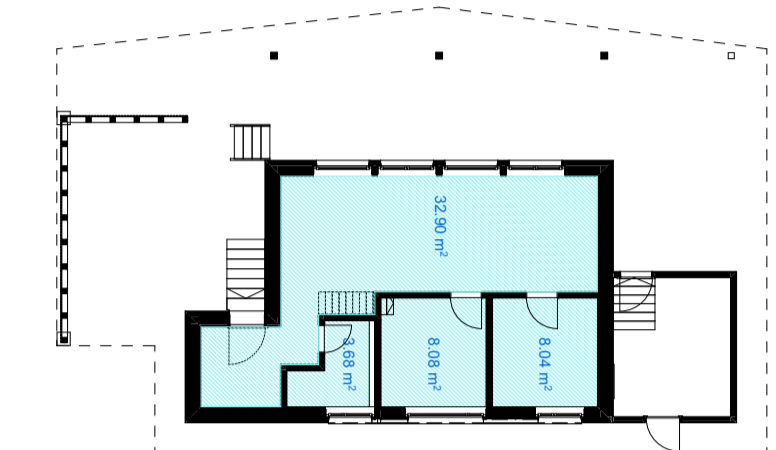

BAUEINGABE

211129 Maßstab 1:100 Datum 13.07.2022
 #m ü.M. 594 x 841 rev.
 Polygon Nr.: = #Projekt Eigene gez. C.HO.

Bauherr: _____

Grundeigentümer: _____

Planverfasser: _____

SITUATION 1:500

SCHNITT A-A

ANSICHT SÜD

ANSICHT NORD

GRUNDRISS ERDGESCHOSS MIT UMGEBUNG

GRUNDRISS DACHBODEN

ANSICHT WEST

ANSICHT OST

Nutzfläche Wohnen best.	
14.856 m ²	
4.428 m ²	
8.850 m ²	
3.875 m ²	
4.179 m ²	
4.460 m ²	
Total best. 40.55 m²	
Erweiterung 30% 12.17 m²	
Total 52.72 m²	

Nutzfläche Wohnen neu	
32.80 m ²	
3.68 m ²	
8.08 m ²	
8.04 m ²	
Total 52.70 m²	

BERECHNUNG BEST. 1:200

BERECHNUNG NEU 1:200

GRUNDRISS UNTERGESCHOSS MIT KANALISATION