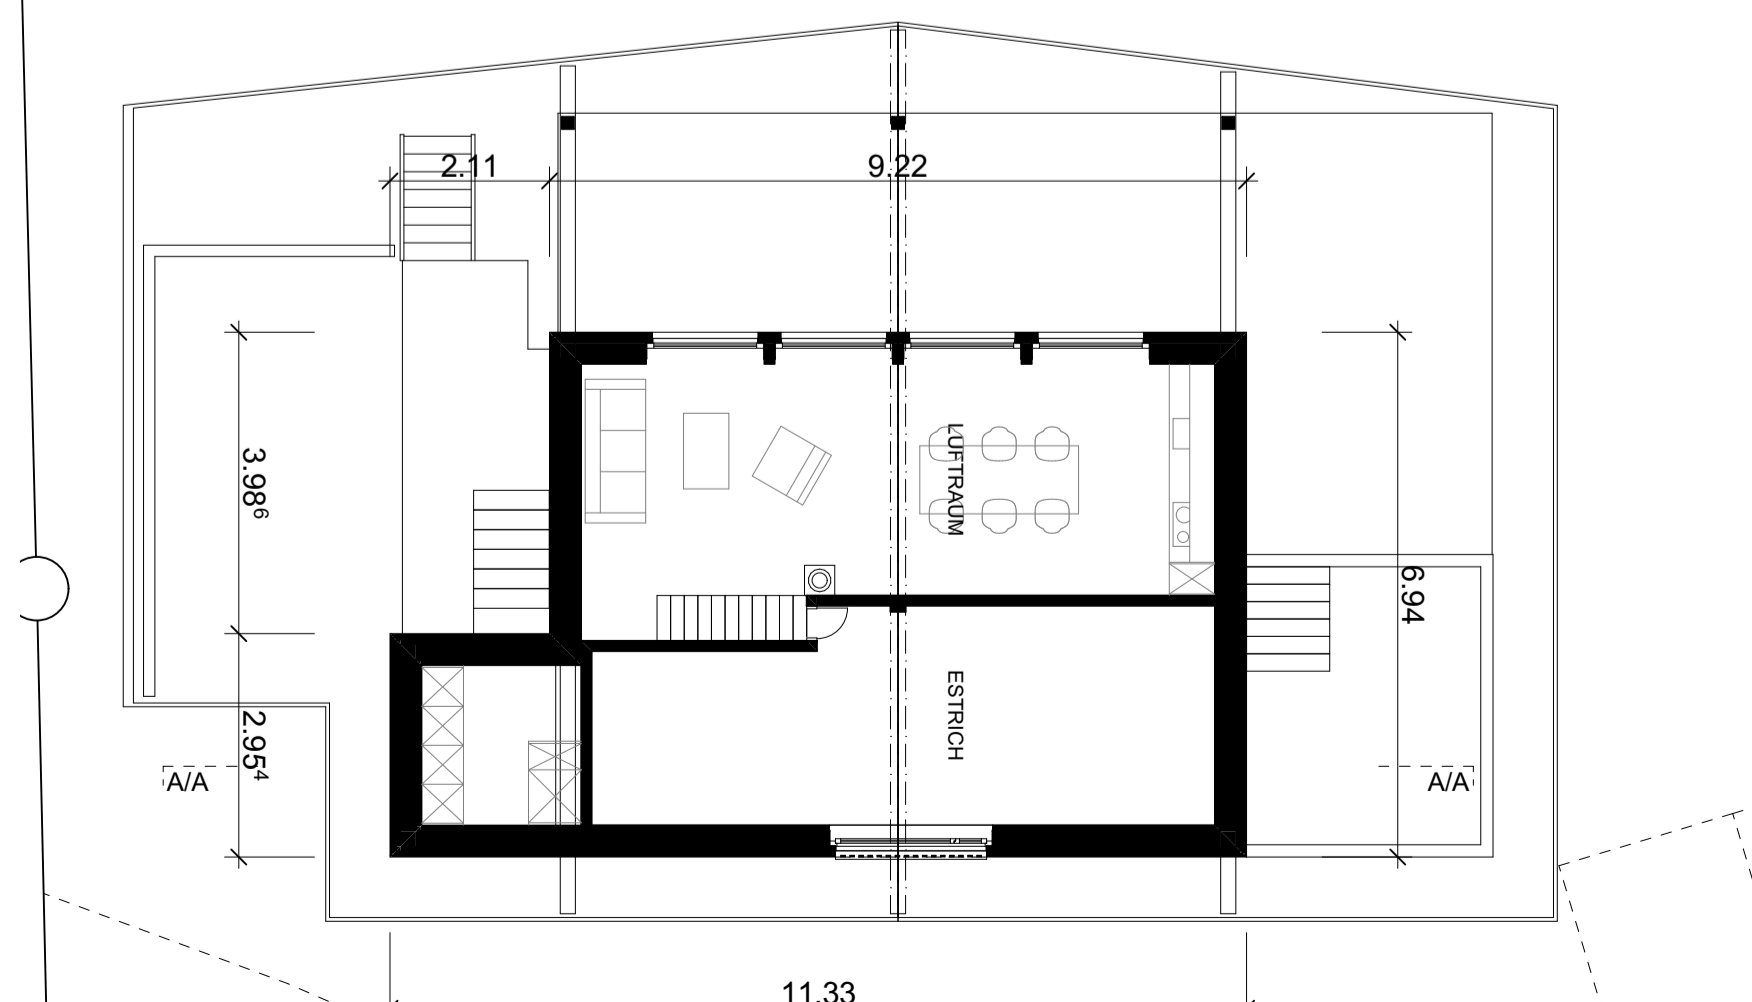

BAUEINGABE

211129 Maßstab 1:100 Datum 13.07.2022
 #m ü.M. 594 x 841 rev.
 Polygon Nr.: = #Projekt Eigene gez. C.HO.

Bauherr: _____

Grundeigentümer: _____

Planverfasser: _____

SITUATION 1:500

SCHNITT A-A

ANSICHT SÜD

ANSICHT NORD

GRUNDRISS ERDGESCHOSS MIT UMGEBUNG

GRUNDRISS DACHBODEN

ANSICHT WEST

ANSICHT OST

Nutzfläche Wohnen best.	
14.856 m ²	
4.428 m ²	
8.850 m ²	
3.875 m ²	
4.179 m ²	
4.460 m ²	
Total best. 40.55 m²	
Erweiterung 30% 12.17 m²	
Total 52.72 m²	

Nutzfläche Wohnen neu	
32.80 m ²	
3.68 m ²	
8.08 m ²	
8.04 m ²	
Total 52.70 m²	

BERECHNUNG BEST. 1:200

BERECHNUNG NEU 1:200

GRUNDRISS UNTERGESCHOSS MIT KANALISATION