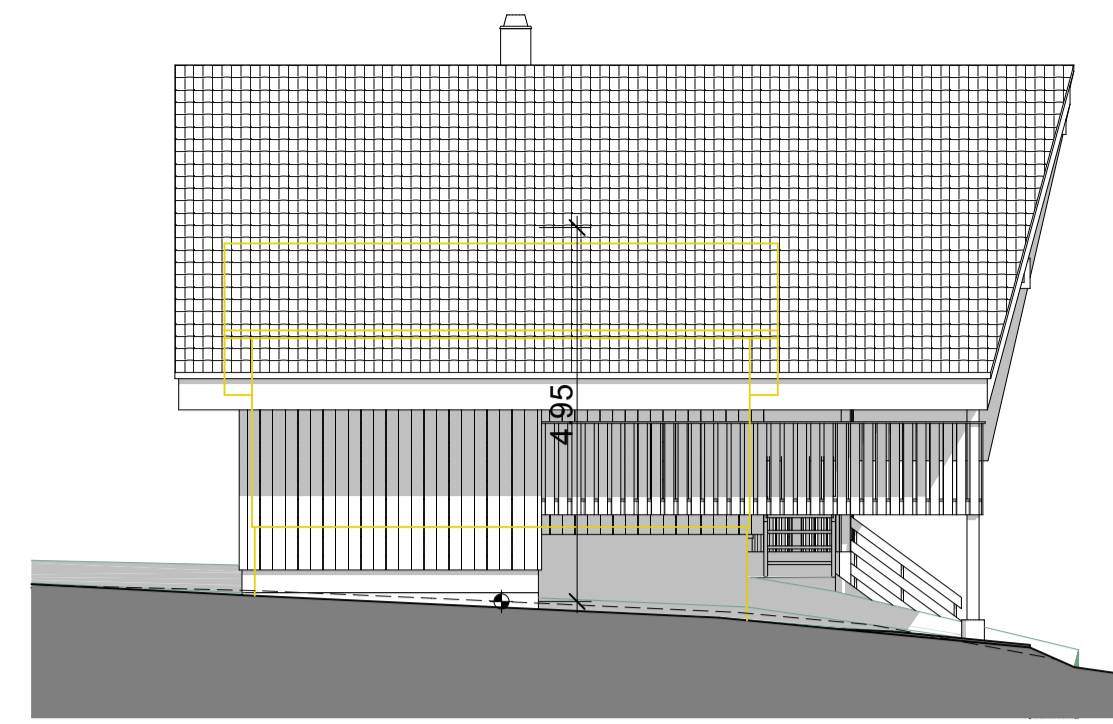

BAUEINGABE

211129 Maßstab 1:100 Datum 13.07.2022
 #m ü.M. 594 x 841 rev.
 Polygon Nr.: = #Projekt Eigene gez. C.HO.

Bauherr: _____

Grundeigentümer: _____

Planverfasser: _____

SITUATION 1:500

SCHNITT A-A

ANSICHT SÜD

ANSICHT NORD

GRUNDRISS ERDGESCHOSS MIT UMGEBUNG

GRUNDRISS DACHBODEN

ANSICHT WEST

ANSICHT OST

Nutzfläche Wohnen best.	
14.856 m ²	
4.428 m ²	
8.850 m ²	
3.875 m ²	
4.179 m ²	
4.460 m ²	
Total best. 40.55 m²	
Erweiterung 30% 12.17 m²	
Total 52.72 m²	

Nutzfläche Wohnen neu	
32.80 m ²	
3.68 m ²	
8.08 m ²	
8.04 m ²	
Total 52.70 m²	

BERECHNUNG BEST. 1:200

BERECHNUNG NEU 1:200

GRUNDRISS UNTERGESCHOSS MIT KANALISATION