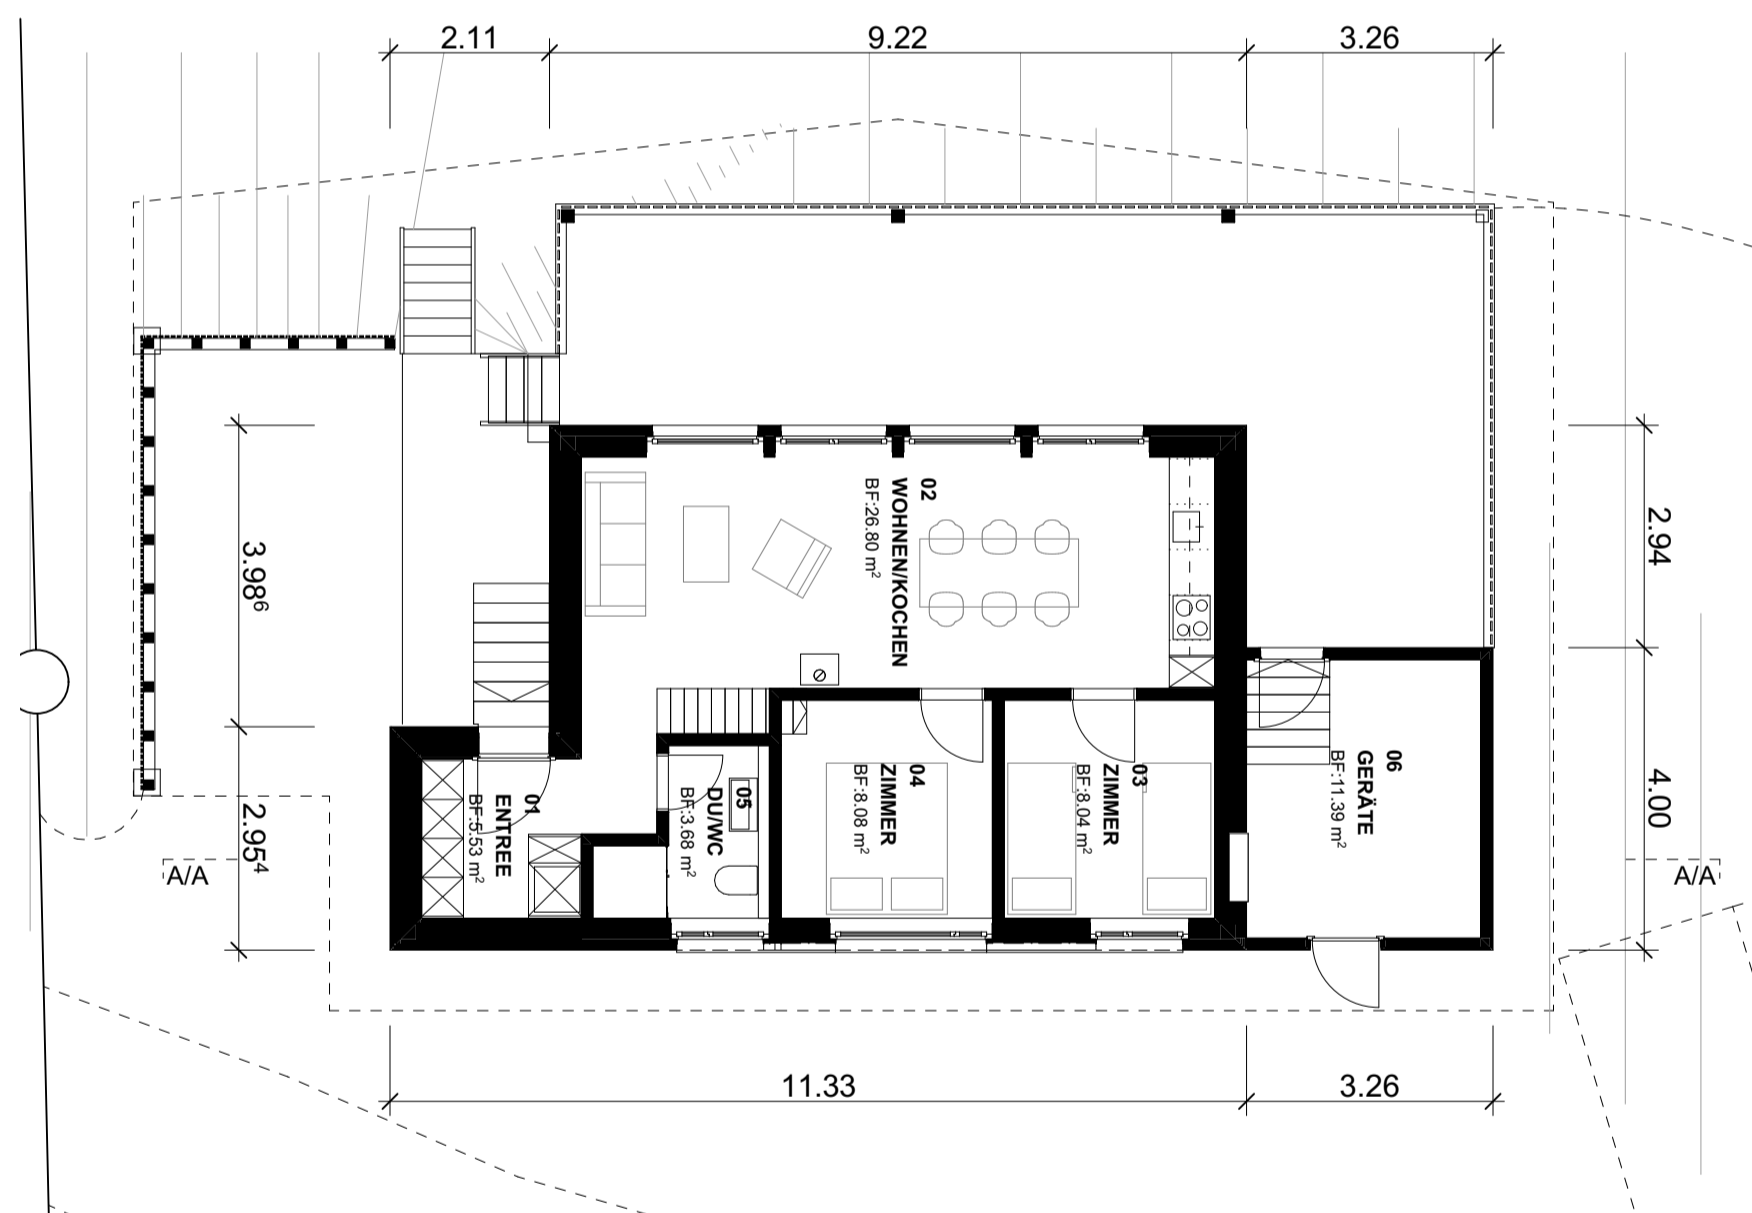

BAUEINGABE

211129 Maßstab 1:100 Datum 13.07.2022
 #m ü.M. 594 x 841 rev.
 Polygon Nr.: = #Projekt Eigene gez. C.HO.

Bauherr: _____

Grundeigentümer: _____

Planverfasser: _____

SITUATION 1:500

SCHNITT A-A

ANSICHT SÜD

ANSICHT NORD

GRUNDRISS ERDGESCHOSS MIT UMGEBUNG

GRUNDRISS DACHBODEN

ANSICHT WEST

ANSICHT OST

Nutzfläche Wohnen best.	
14.856 m ²	
4.428 m ²	
8.850 m ²	
3.875 m ²	
4.179 m ²	
4.460 m ²	
Total best. 40.55 m²	
Erweiterung 30% 12.17 m²	
Total 52.72 m²	

Nutzfläche Wohnen neu	
32.80 m ²	
3.68 m ²	
8.08 m ²	
8.04 m ²	
Total 52.70 m²	

BERECHNUNG BEST. 1:200

BERECHNUNG NEU 1:200

GRUNDRISS UNTERGESCHOSS MIT KANALISATION