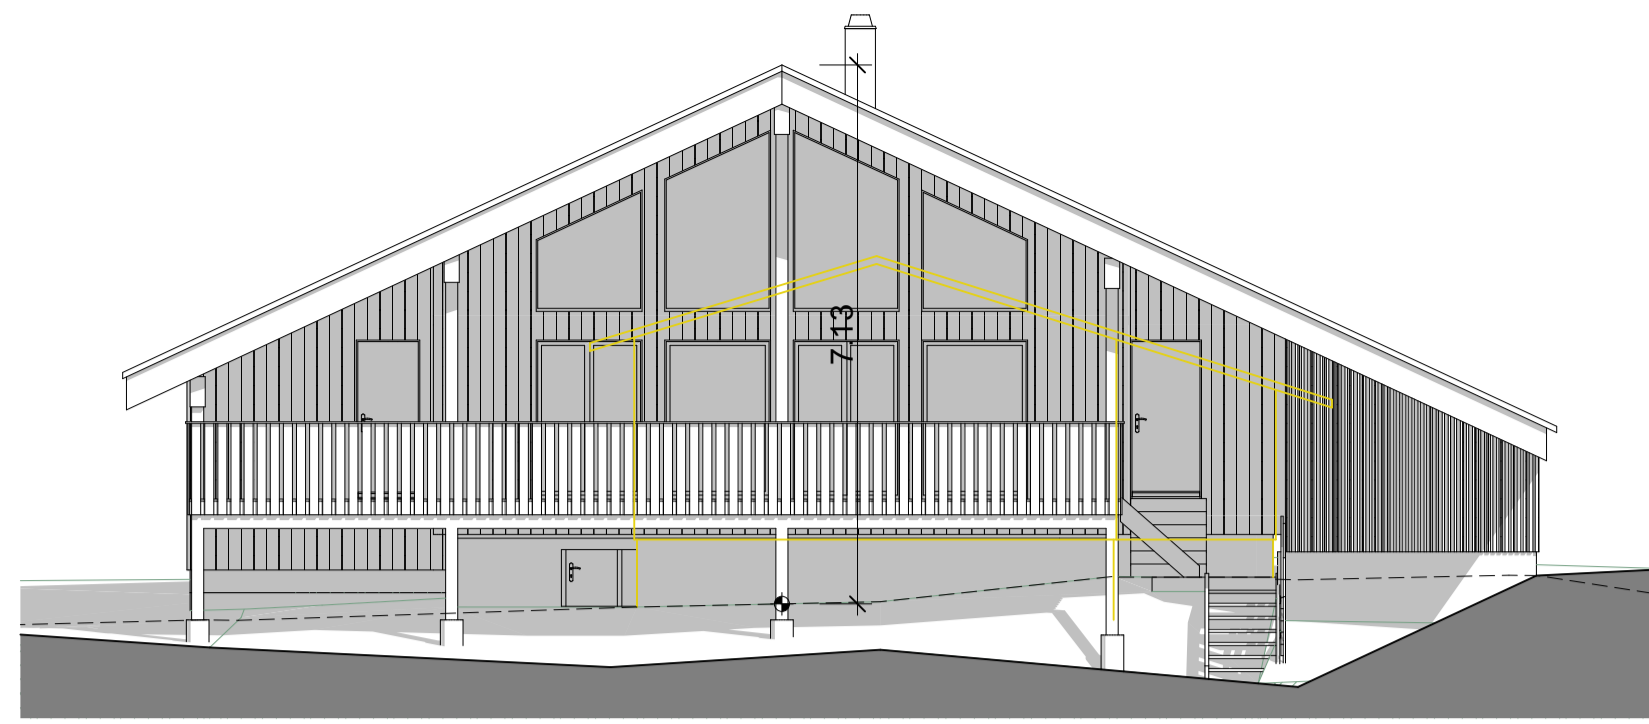

BAUEINGABE

211129 Maßstab 1:100 Datum 13.07.2022
 #m ü.M. 594 x 841 rev.
 Polygon Nr.: = #Projekt Eigene gez. C.HO.

Bauherr: _____

Grundeigentümer: _____

Planverfasser: _____

SITUATION 1:500

SCHNITT A-A

ANSICHT SÜD

ANSICHT NORD

GRUNDRISS ERDGESCHOSS MIT UMGEBUNG

GRUNDRISS DACHBODEN

ANSICHT WEST

ANSICHT OST

Nutzfläche Wohnen best.	
14.856 m ²	
4.428 m ²	
8.850 m ²	
3.875 m ²	
4.179 m ²	
4.460 m ²	
Total best. 40.55 m²	
Erweiterung 30% 12.17 m²	
Total 52.72 m²	