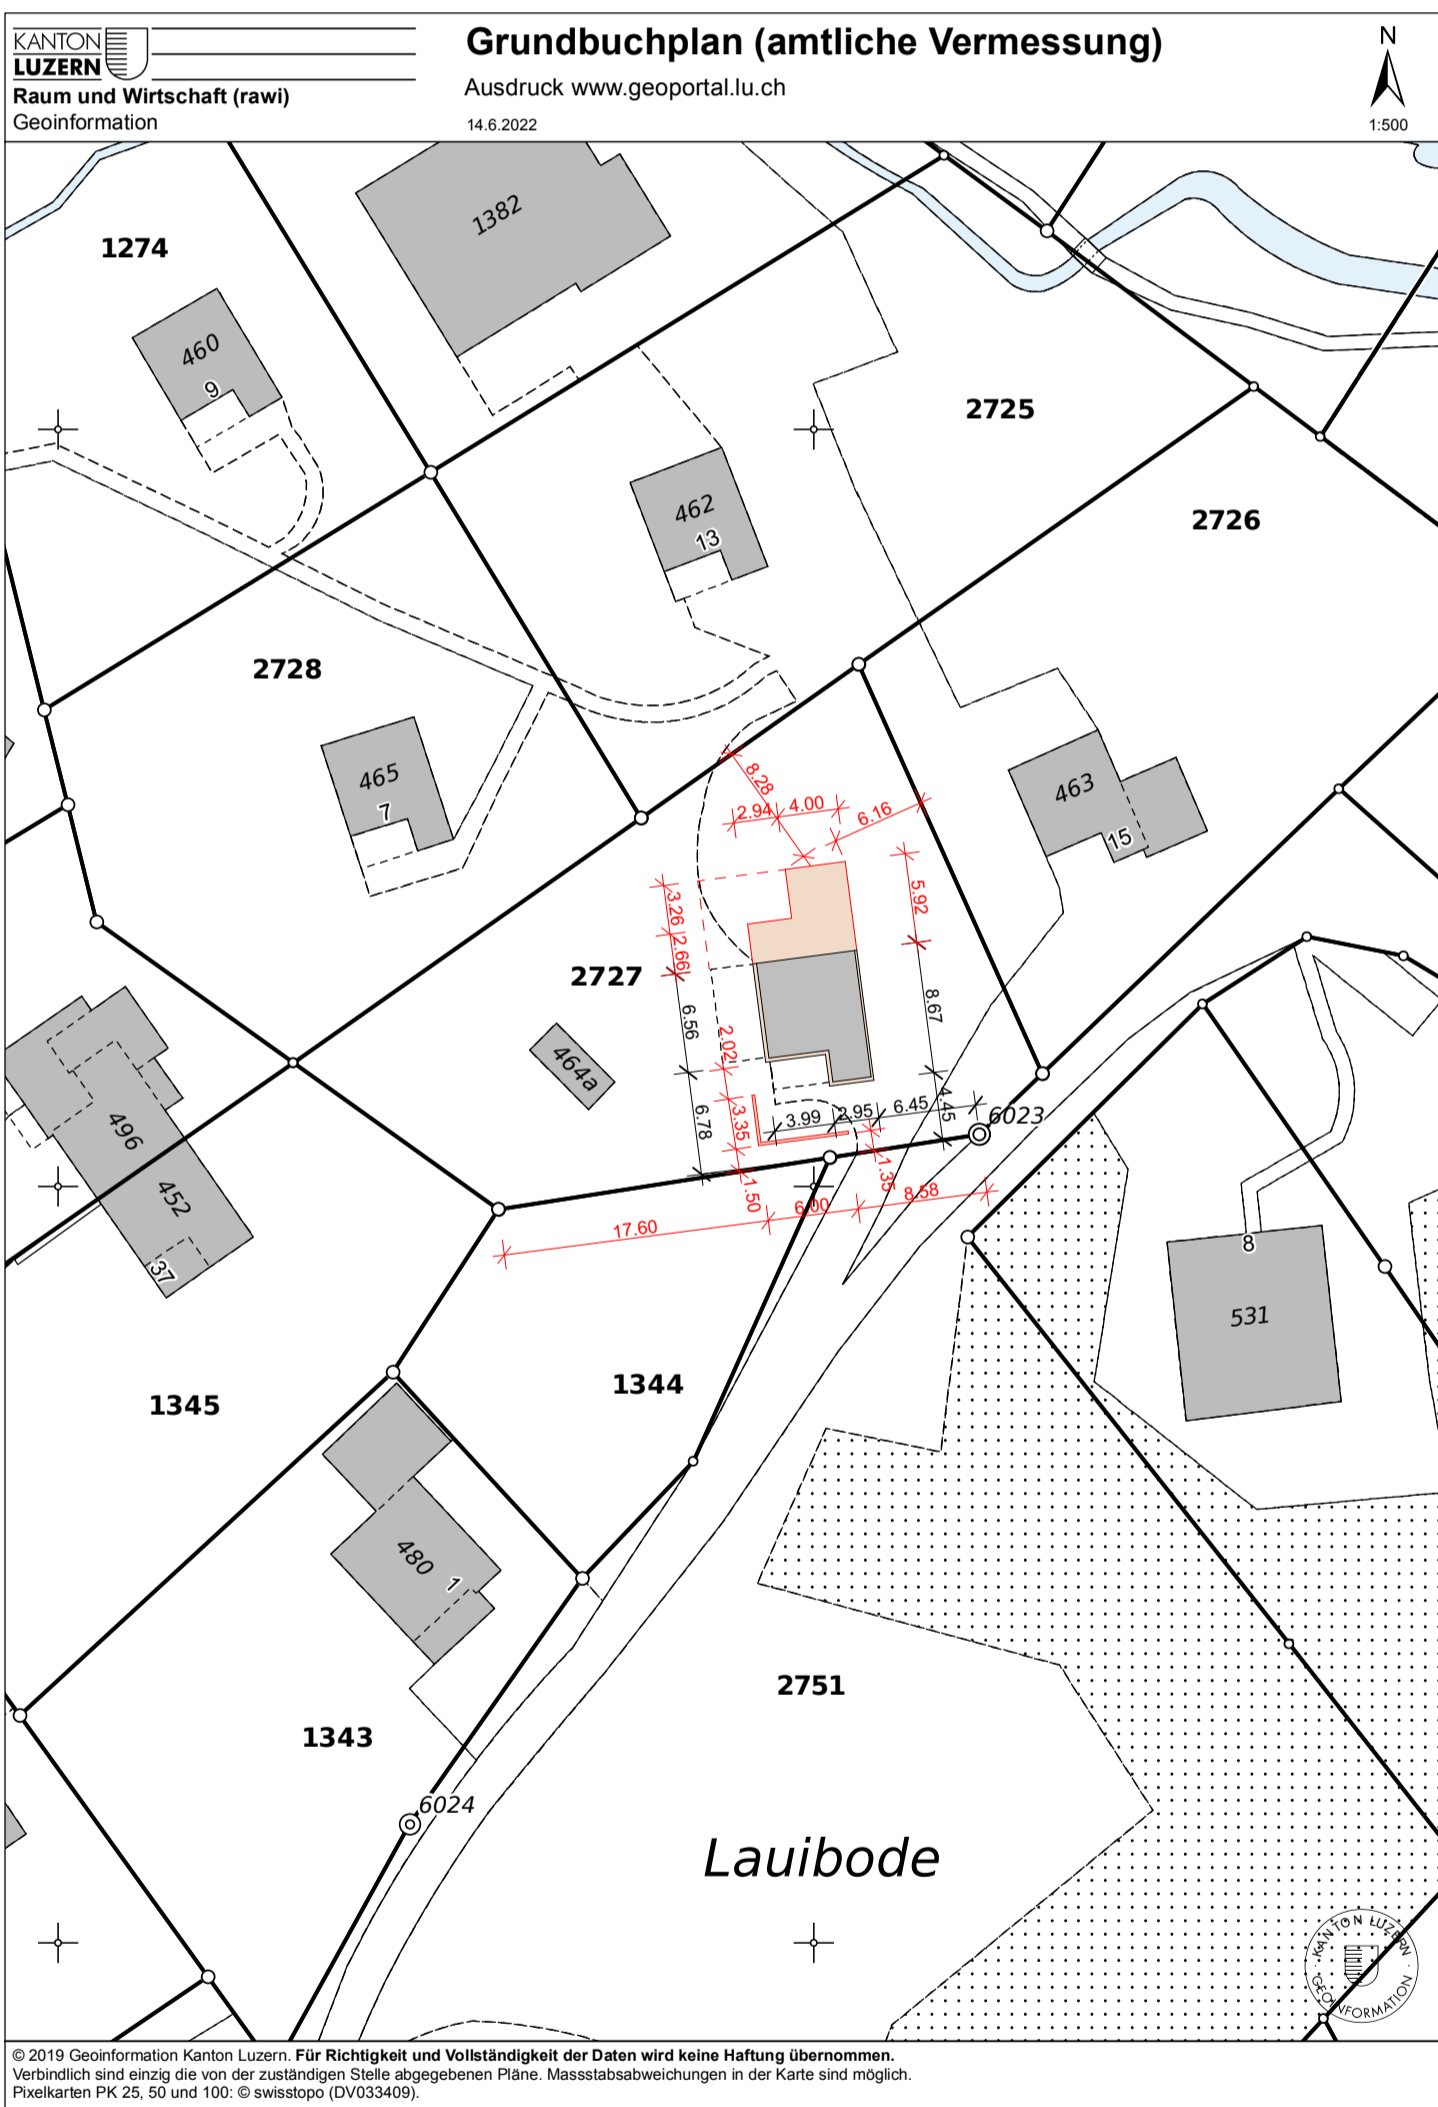

BAUEINGABE

211129 Maßstab 1:100 Datum 13.07.2022
 #m ü.M. 594 x 841 rev.
 Polygon Nr.: = #Projekt Eigene gez. C.HO.

Bauherr: _____

Grundeigentümer: _____

Planverfasser: _____

SITUATION 1:500

SCHNITT A-A

ANSICHT SÜD

ANSICHT NORD

GRUNDRISS ERDGESCHOSS MIT UMGEBUNG

GRUNDRISS DACHBODEN

ANSICHT WEST

ANSICHT OST

Nutzfläche Wohnen best.	
14.856 m ²	
4.428 m ²	
8.850 m ²	
3.875 m ²	
4.179 m ²	
4.460 m ²	
Total best. 40.55 m²	
Erweiterung 30% 12.17 m²	
Total 52.72 m²	