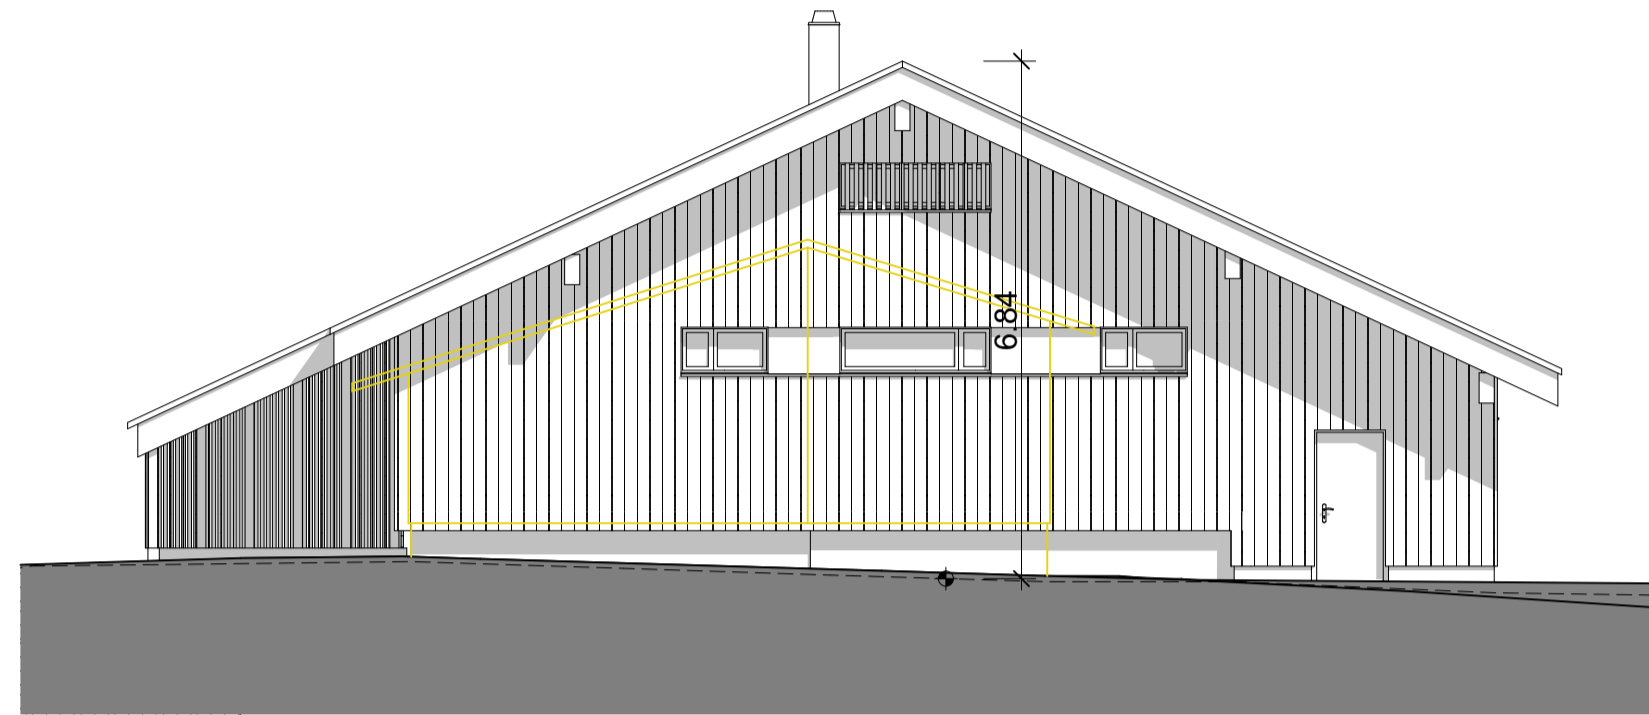

BAUEINGABE

211129 Maßstab 1:100 Datum 13.07.2022
 #m ü.M. 594 x 841 rev.
 Polygon Nr.: = #Projekt Eigene gez. C.HO.

Bauherr: _____

Grundeigentümer: _____

Planverfasser: _____

SITUATION 1:500

SCHNITT A-A

ANSICHT SÜD

ANSICHT NORD

GRUNDRISS ERDGESCHOSS MIT UMGEBUNG

GRUNDRISS DACHBODEN

ANSICHT WEST

ANSICHT OST

Nutzfläche Wohnen best.	
14.856 m ²	
4.428 m ²	
8.850 m ²	
3.875 m ²	
4.179 m ²	
4.460 m ²	
Total best. 40.55 m²	
Erweiterung 30% 12.17 m²	
Total 52.72 m²	