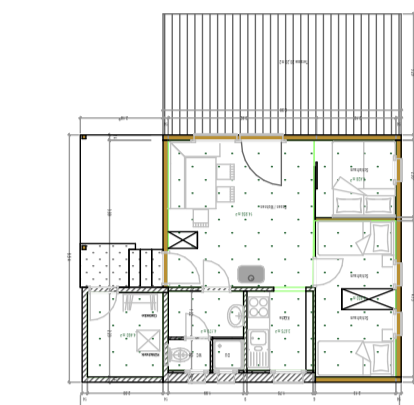

BAUEINGABE

211129 Maßstab 1:100 Datum 13.07.2022
 #m ü.M. 594 x 841 rev.
 Polygon Nr.: = #Projekt Eigene gez. C.HO.

Bauherr: _____

Grundeigentümer: _____

Planverfasser: _____

SITUATION 1:500

SCHNITT A-A

ANSICHT SÜD

ANSICHT NORD

GRUNDRISS ERDGESCHOSS MIT UMGEBUNG

GRUNDRISS DACHBODEN

ANSICHT WEST

ANSICHT OST

Nutzfläche Wohnen best.	
14.856 m ²	
4.428 m ²	
8.850 m ²	
3.875 m ²	
4.179 m ²	
4.460 m ²	
Total best. 40.55 m²	
Erweiterung 30% 12.17 m²	
Total 52.72 m²	

Nutzfläche Wohnen neu	
32.80 m ²	
3.68 m ²	
8.08 m ²	
8.04 m ²	
Total 52.70 m²	

BERECHNUNG BEST. 1:200

BERECHNUNG NEU 1:200

GRUNDRISS UNTERGESCHOSS MIT KANALISATION