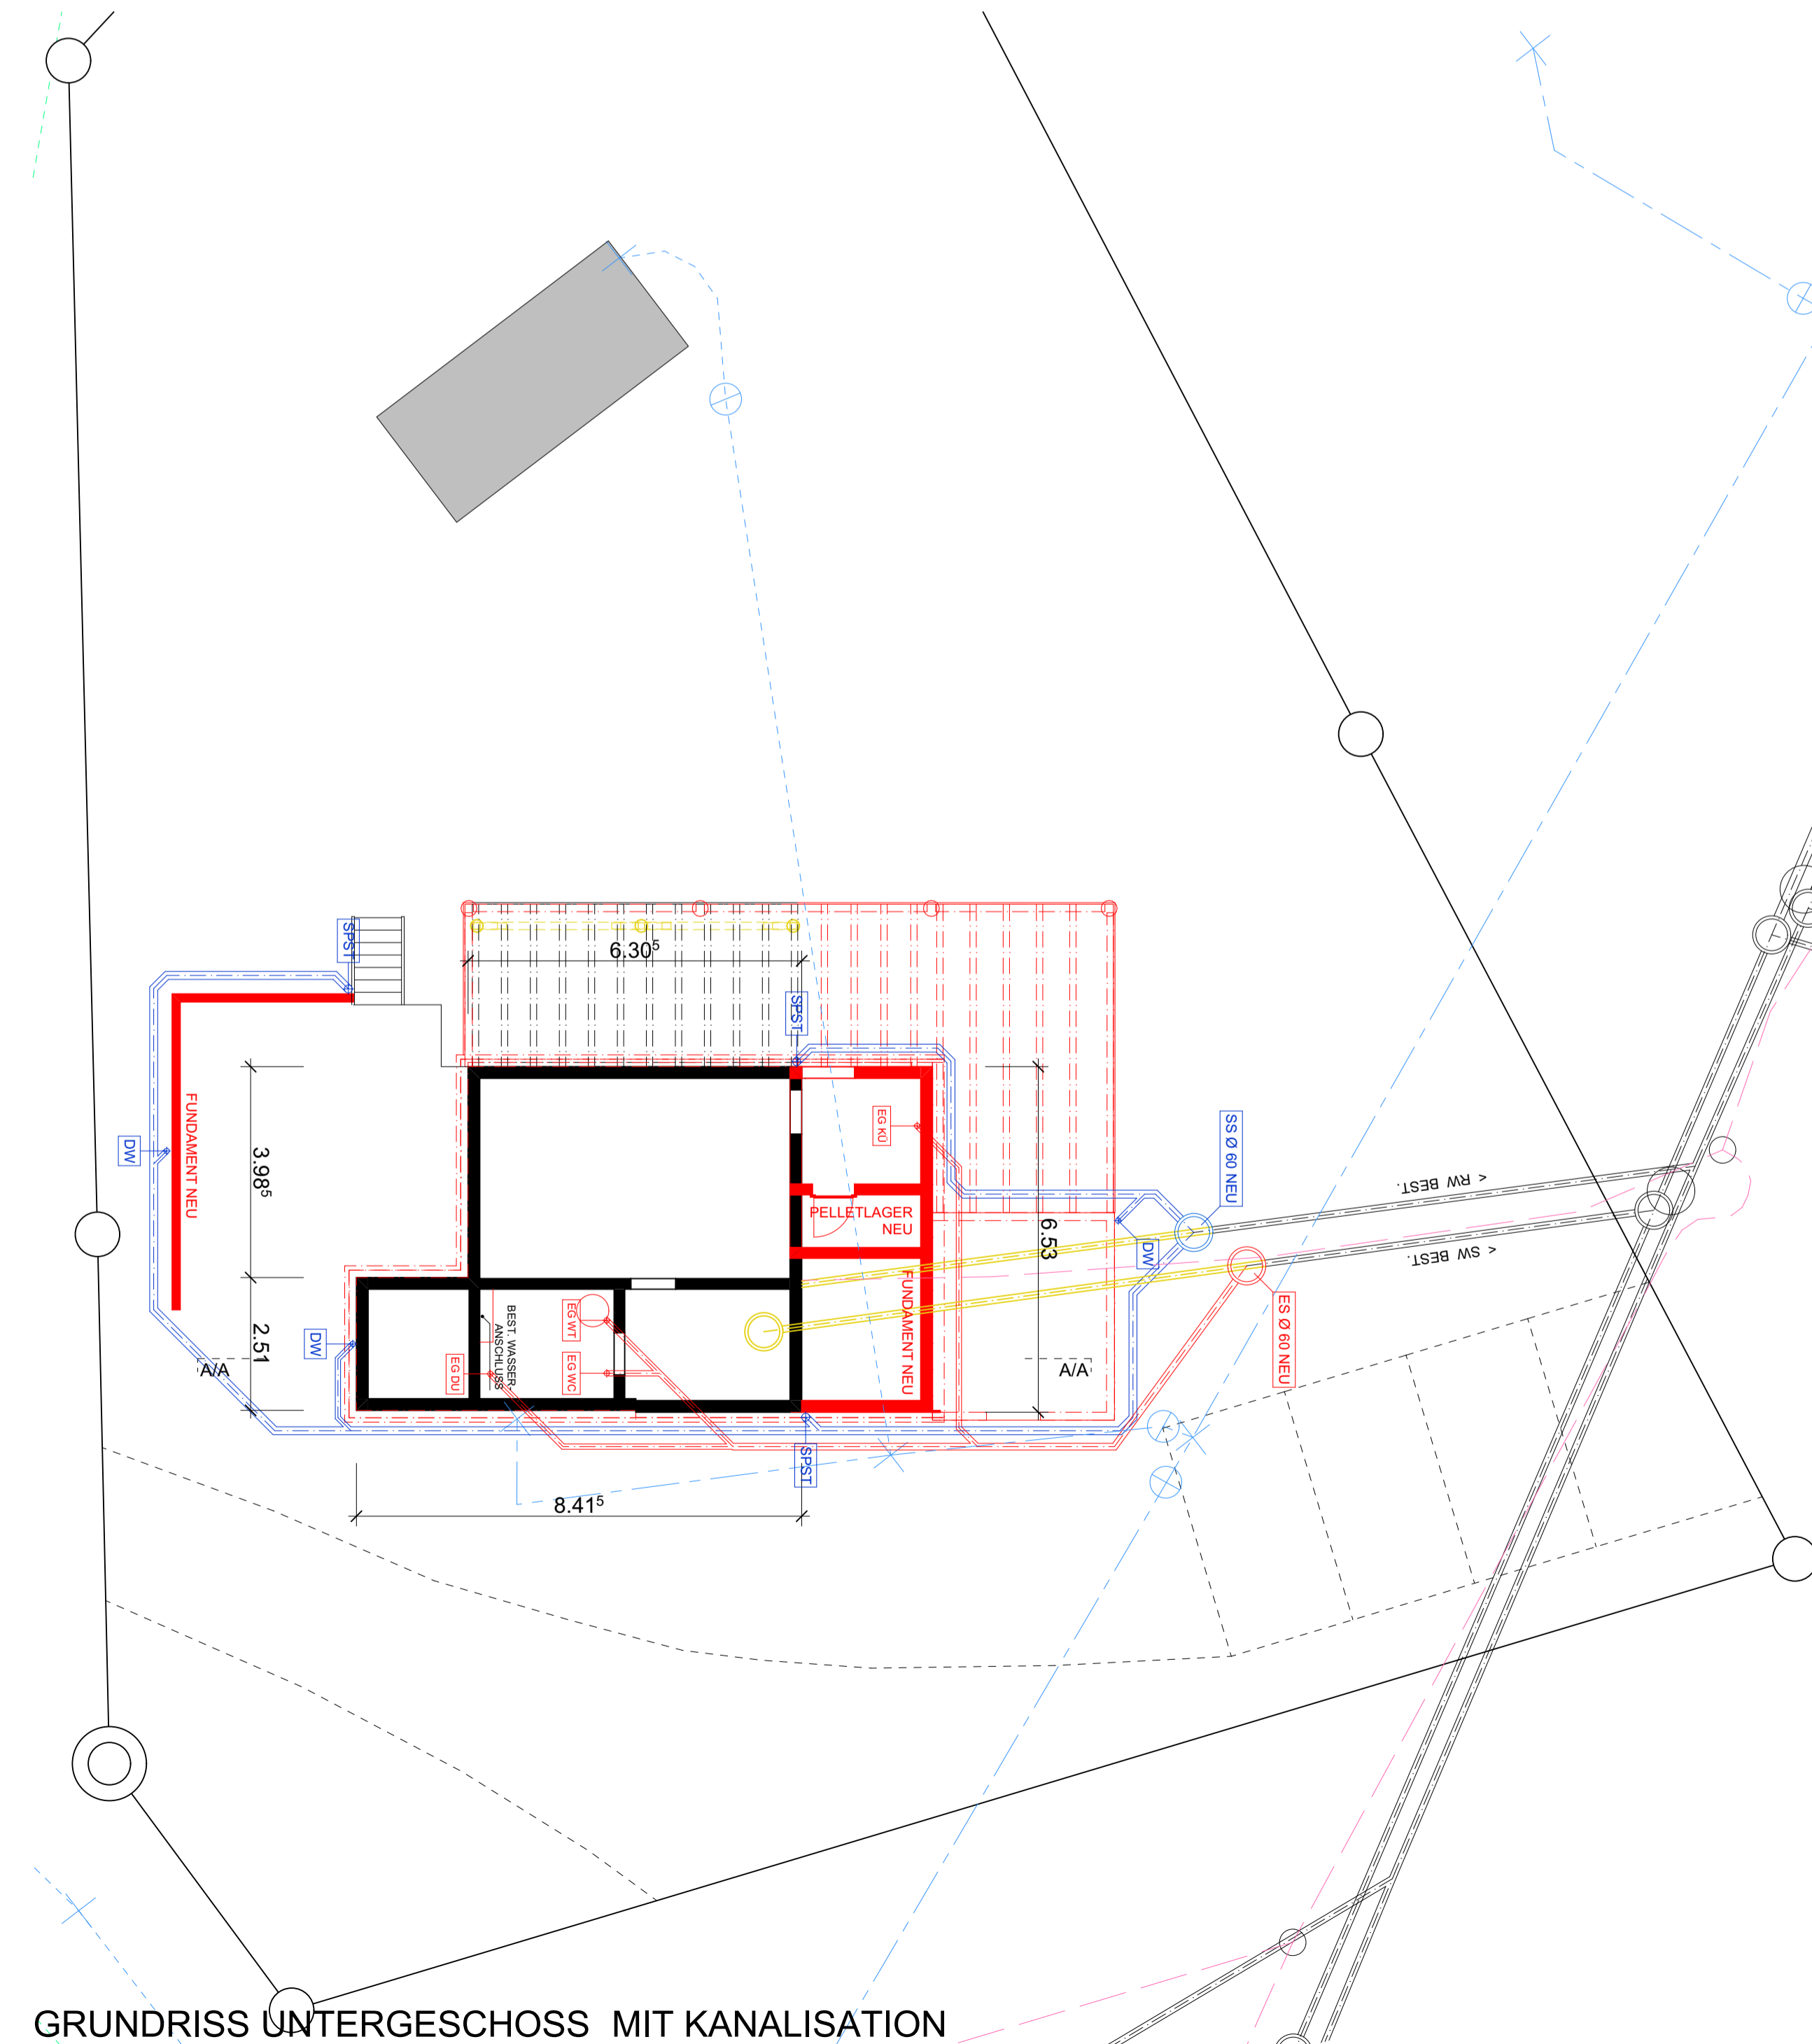

BAUEINGABE

211129 Maßstab 1:100 Datum 13.07.2022
 #m ü.M. 594 x 841 rev.
 Polygon Nr.: = #Projekt Eigene gez. C.HO.

Bauherr: _____

Grundeigentümer: _____

Planverfasser: _____

SITUATION 1:500

SCHNITT A-A

ANSICHT SÜD

ANSICHT NORD

GRUNDRISS ERDGESCHOSS MIT UMGEBUNG

GRUNDRISS DACHBODEN

ANSICHT WEST

ANSICHT OST

Nutzfläche Wohnen best.	
14.856 m ²	
4.428 m ²	
8.850 m ²	
3.875 m ²	
4.179 m ²	
4.460 m ²	
Total best. 40.55 m²	
Erweiterung 30% 12.17 m²	
Total 52.72 m²	

Nutzfläche Wohnen neu	
32.80 m ²	
3.68 m ²	
8.08 m ²	
8.04 m ²	
Total 52.70 m²	

BERECHNUNG BEST. 1:200

BERECHNUNG NEU 1:200

GRUNDRISS UNTERGESCHOSS MIT KANALISATION