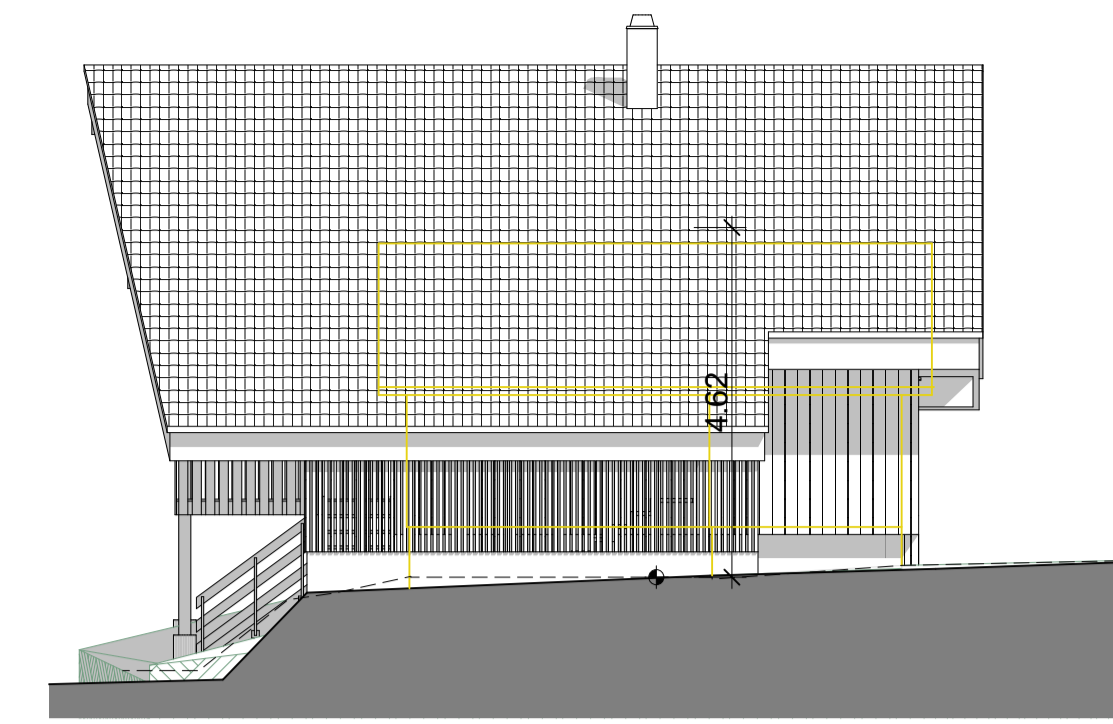

BAUEINGABE

211129 Maßstab 1:100 Datum 13.07.2022
 #m ü.M. 594 x 841 rev.
 Polygon Nr.: = #Projekt Eigene gez. C.HO.

Bauherr: _____

Grundeigentümer: _____

Planverfasser: _____

SITUATION 1:500

SCHNITT A-A

ANSICHT SÜD

ANSICHT NORD

GRUNDRISS ERDGESCHOSS MIT UMGEBUNG

GRUNDRISS DACHBODEN

ANSICHT WEST

ANSICHT OST

Nutzfläche Wohnen best.	
14.856 m ²	
4.428 m ²	
8.850 m ²	
3.875 m ²	
4.179 m ²	
4.460 m ²	
Total best. 40.55 m²	
Erweiterung 30% 12.17 m²	
Total 52.72 m²	

Nutzfläche Wohnen neu	
32.80 m ²	
3.68 m ²	
8.08 m ²	
8.04 m ²	
Total 52.70 m²	

BERECHNUNG BEST. 1:200

BERECHNUNG NEU 1:200

GRUNDRISS UNTERGESCHOSS MIT KANALISATION