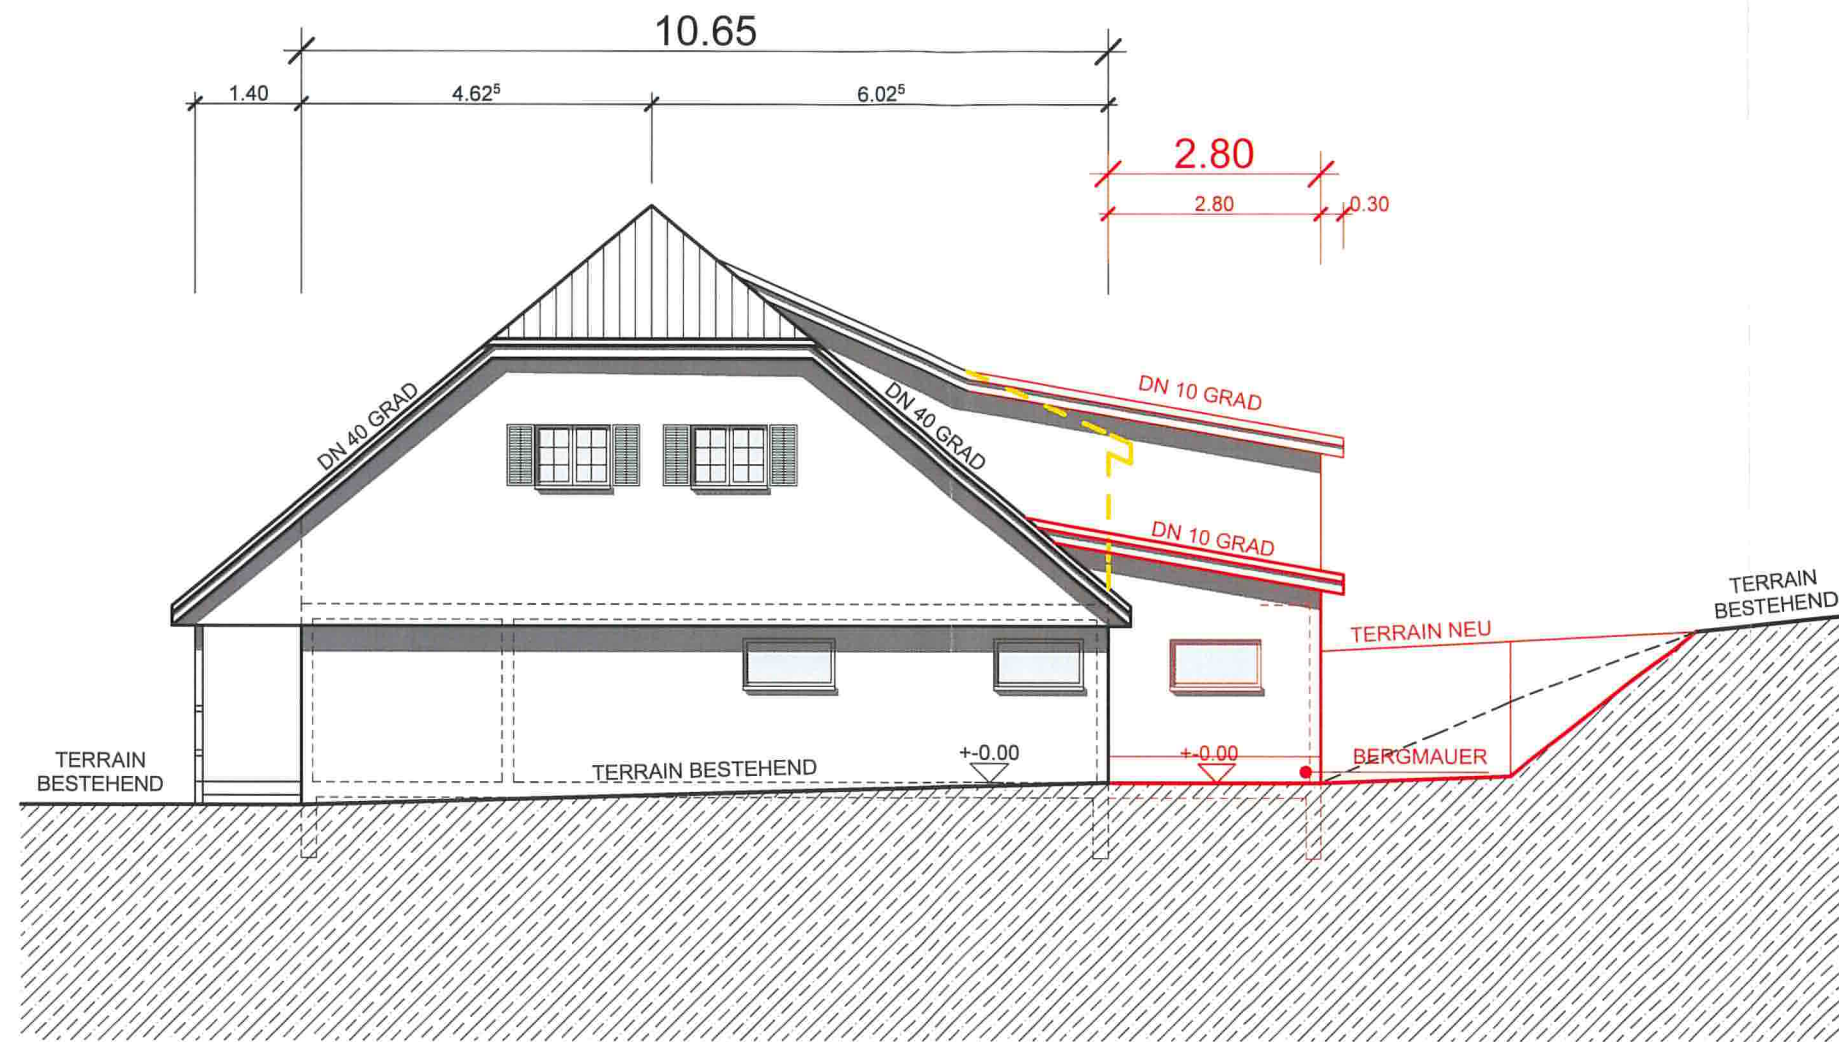

# NORDFASSADE MST 1:100

DAT.: 30.07.2019

FLUEHLI, 30. JULI 2019

GRUNDEIGENTUEMER /  
BAUHERRSCHAFT/  
PLANUNG:

# OSTFASSADE MST 1:100

DAT.: 30.07.2019

FLUEHLI, 30. JULI 2019

GRUNDEIGENTUEMER /  
BAUHERRSCHAFT/  
PLANUNG:

---

# SUEDFASSADE MST 1:100

DAT.: 30.07.2019

FLUEHLI, 30. JULI 2019

GRUNDEIGENTUEMER /  
BAUHERRSCHAFT/  
PLANUNG:

\_\_\_\_\_