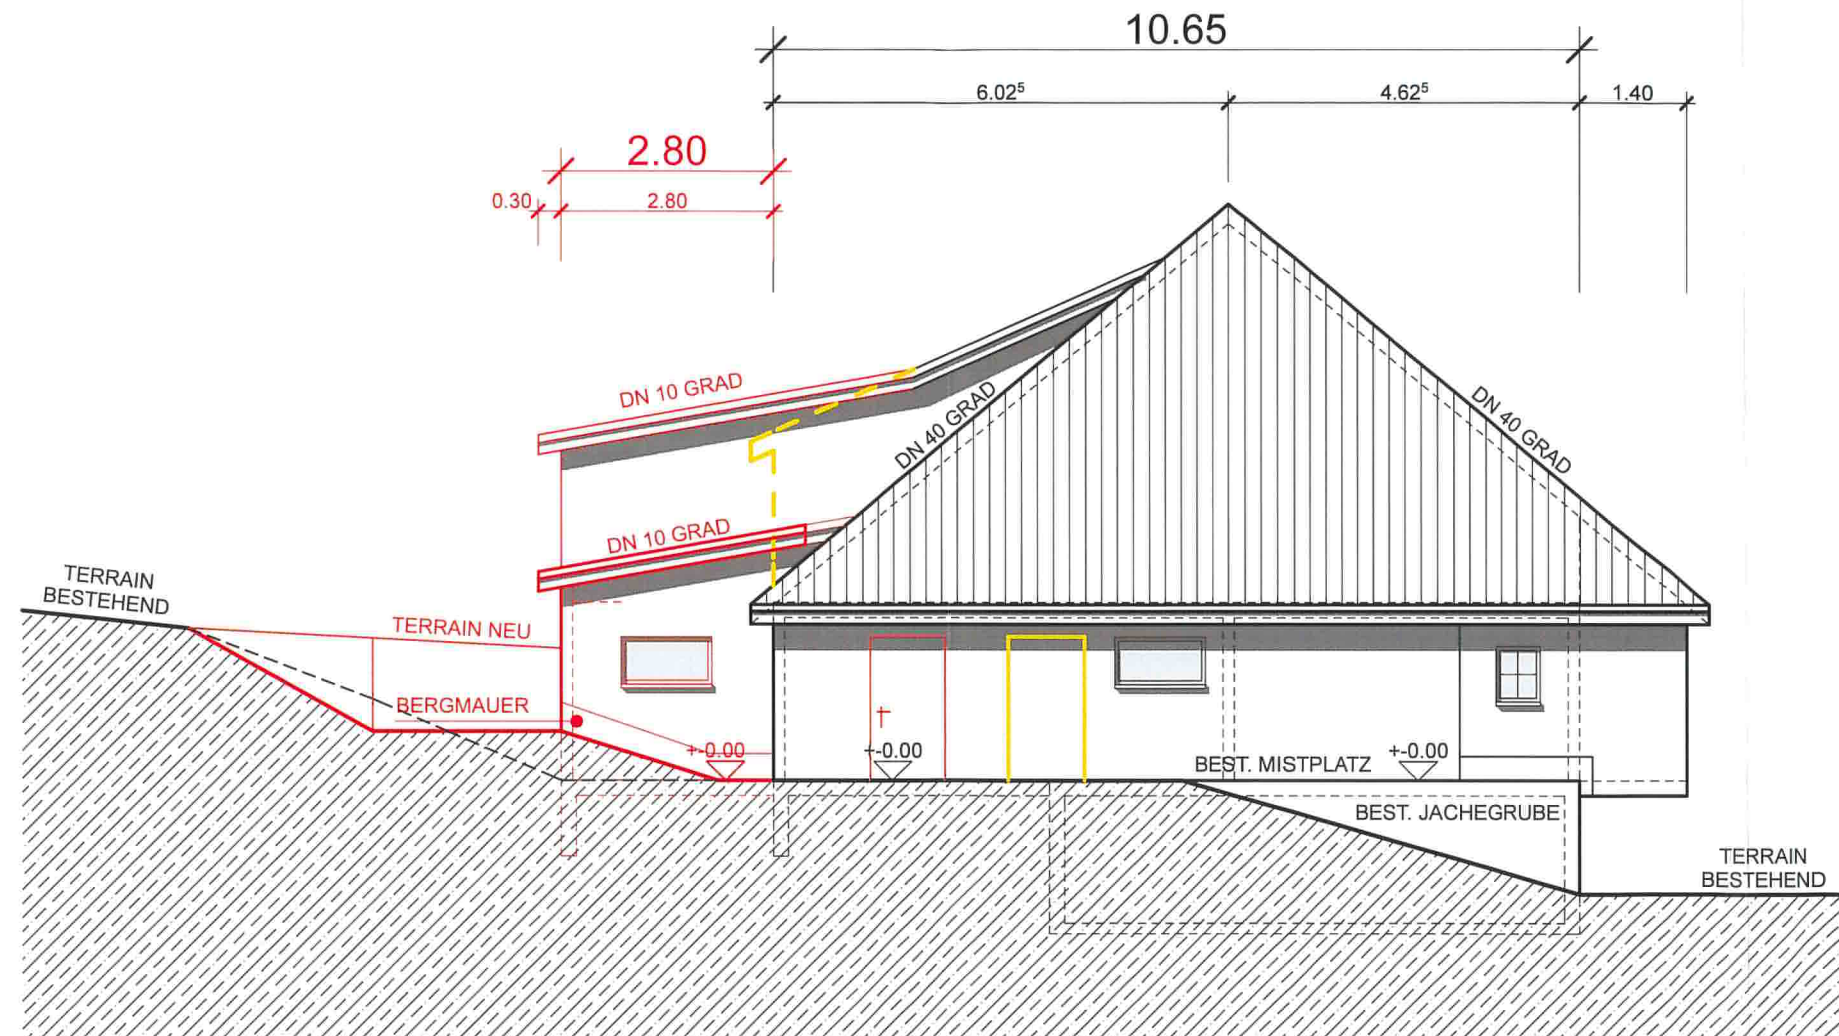

# NORDFASSADE MST 1:100

DAT.: 30.07.2019

FLUEHLI, 30. JULI 2019

GRUNDEIGENTUEMER /  
BAUHERRSCHAFT/  
PLANUNG:

# OSTFASSADE MST 1:100

DAT.: 30.07.2019

FLUEHLI, 30. JULI 2019

GRUNDEIGENTUEMER /  
BAUHERRSCHAFT/  
PLANUNG:

---

# SUEDFASSADE MST 1:100

DAT.: 30.07.2019

FLUEHLI, 30. JULI 2019

GRUNDEIGENTUEMER /  
BAUHERRSCHAFT/  
PLANUNG:

\_\_\_\_\_