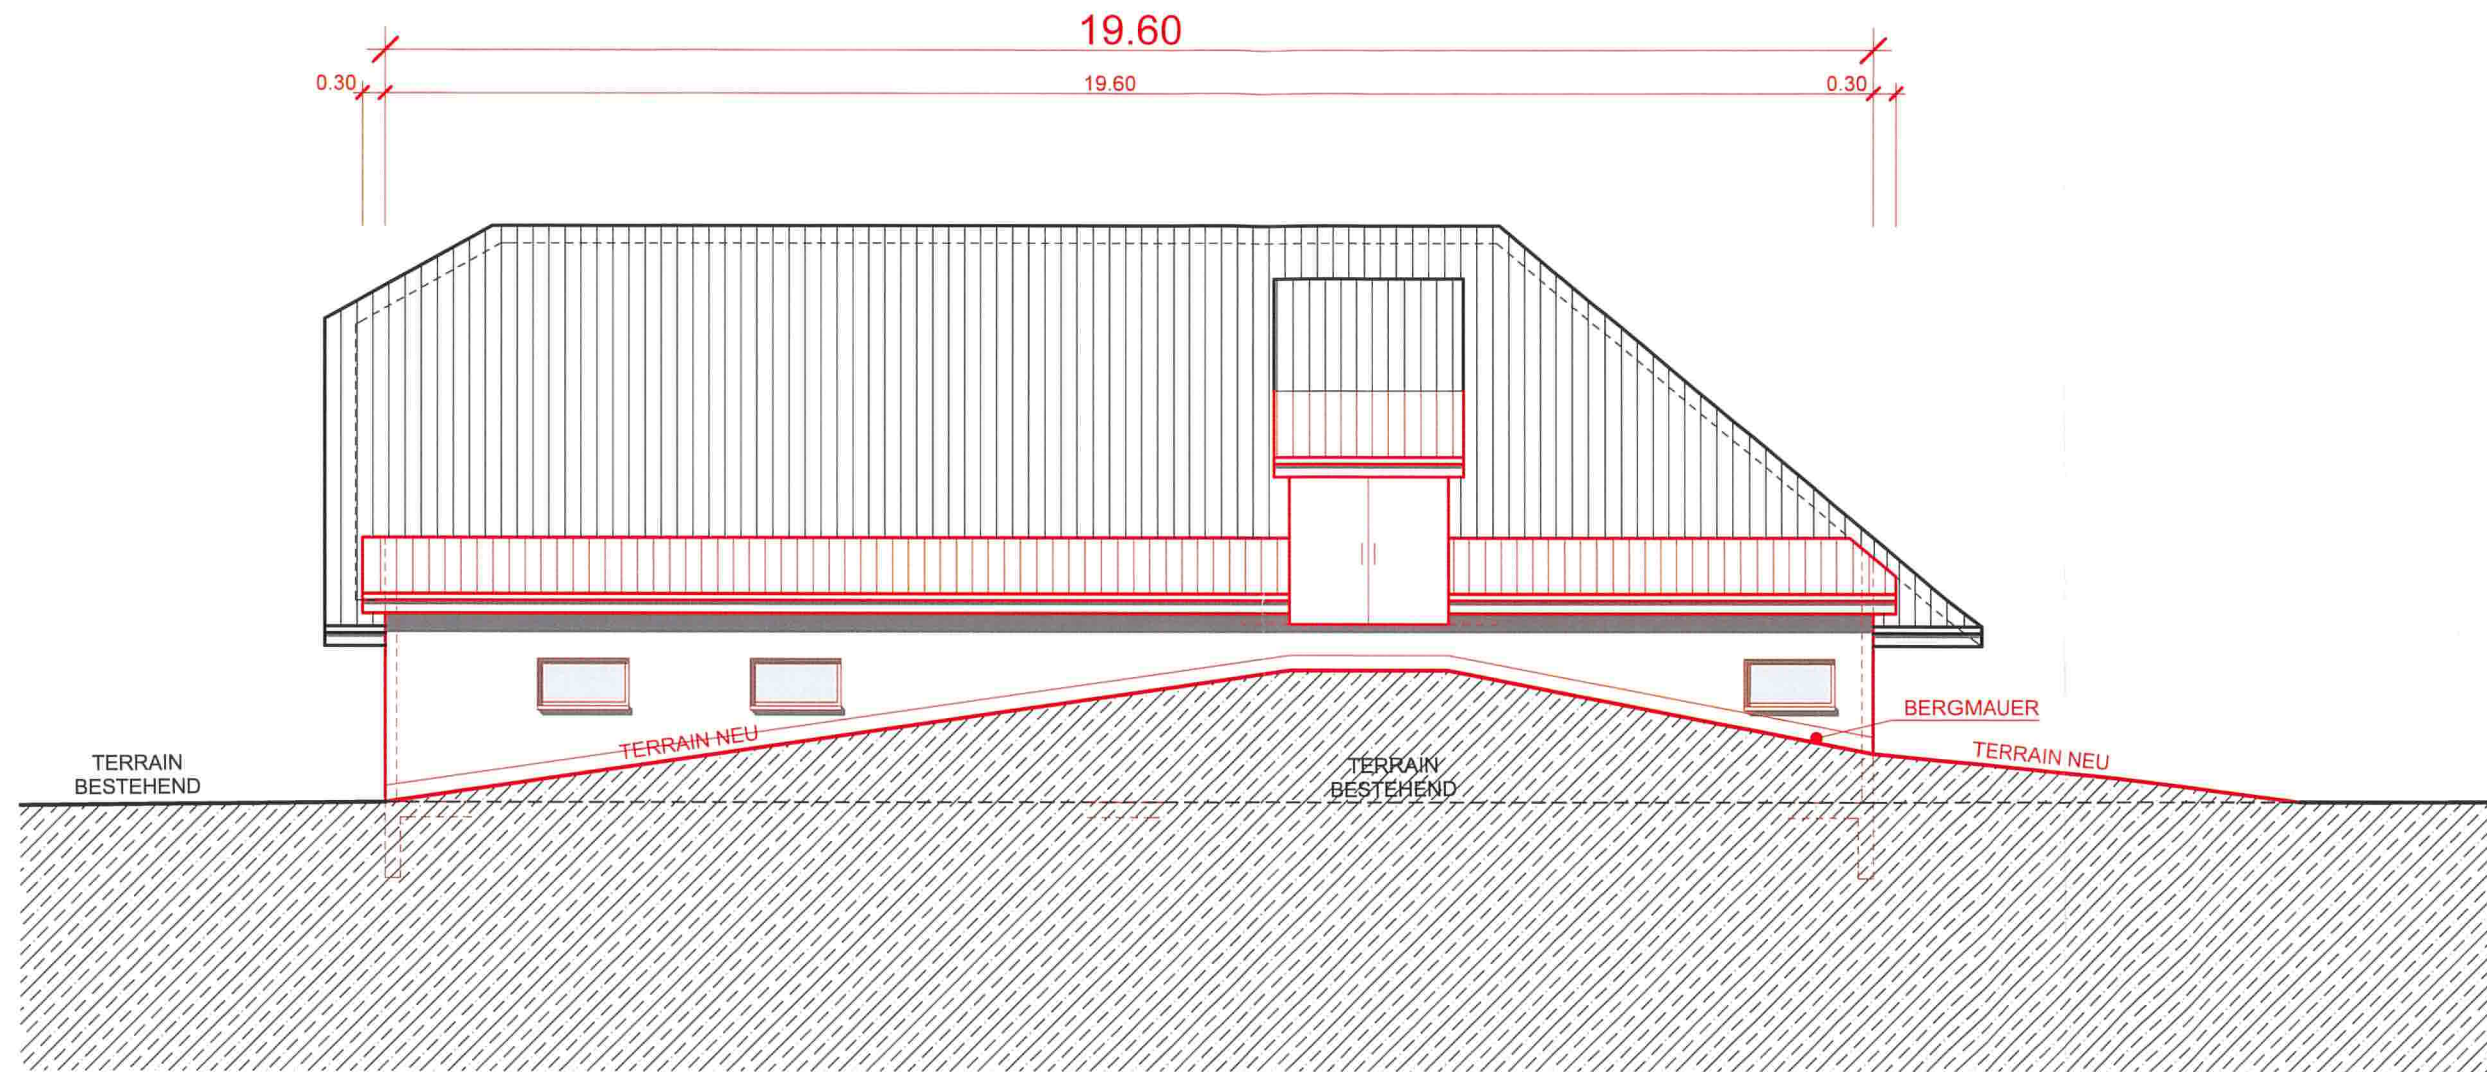

# NORDFASSADE MST 1:100

DAT.: 30.07.2019

FLUEHLI, 30. JULI 2019

GRUNDEIGENTUEMER /  
BAUHERRSCHAFT/  
PLANUNG:

# OSTFASSADE MST 1:100

DAT.: 30.07.2019

FLUEHLI, 30. JULI 2019

GRUNDEIGENTUEMER /  
BAUHERRSCHAFT/  
PLANUNG:

---

# SUEDFASSADE MST 1:100

DAT.: 30.07.2019

FLUEHLI, 30. JULI 2019

GRUNDEIGENTUEMER /  
BAUHERRSCHAFT/  
PLANUNG:

\_\_\_\_\_