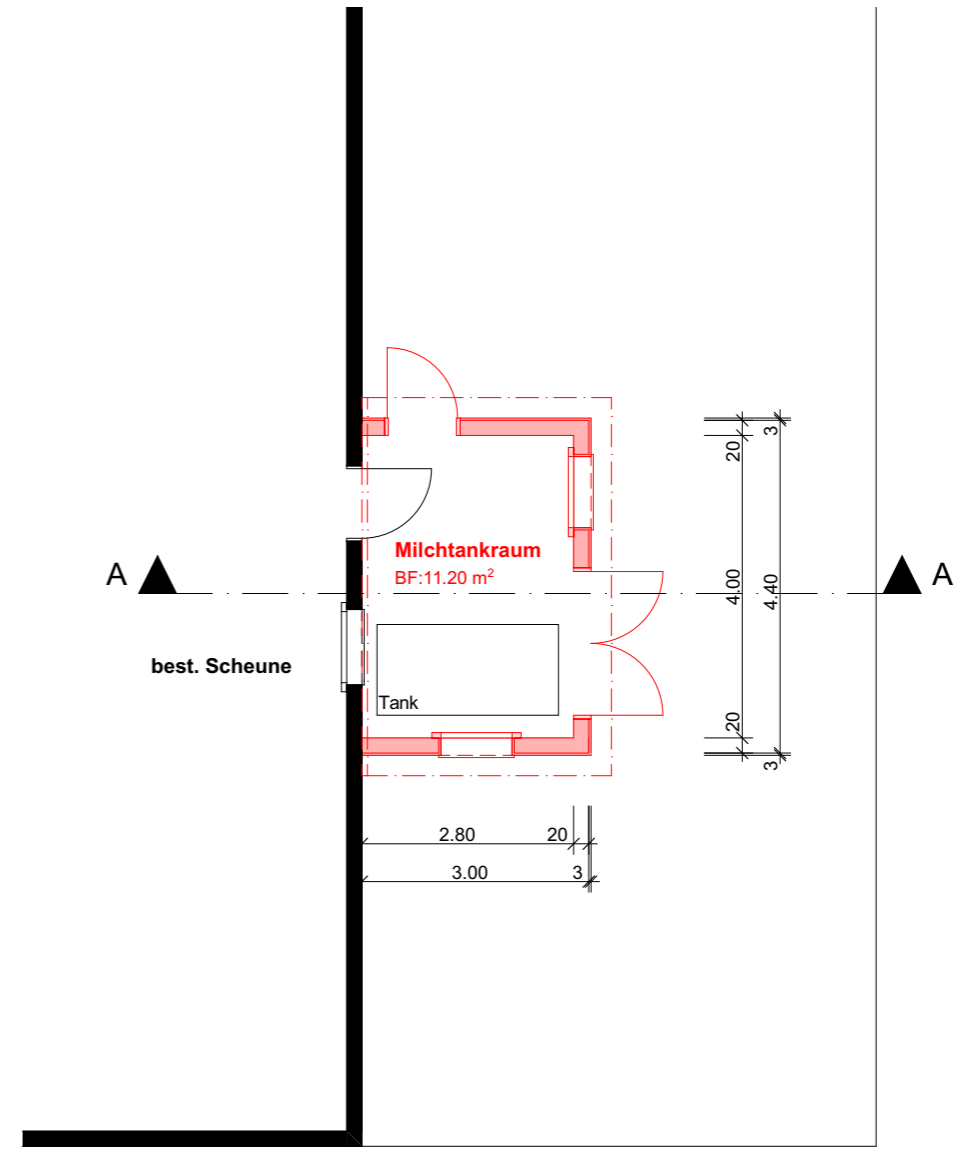

041 925 82 46
041 925 82 42

A20032-02

Bauprojekt

Bauherr:
Mario Bucher, Hirsegg 14, 6174 Sörenberg

Objekt:
Anbau Milchtankraum, Hirsegg 14, 6174 Sörenberg

Zeichner: EB
Datum: 23.09.2021
Rev.:
Mst: 1:100 / Format: A3

■ Neu ■ Abbruch ■ Bestand

Der Bauherr und
Grundeigentümer : _____

Der Architekt : _____

Grundriss EG

Nordfassade

Ostfassade

Südfassade

Schitt A-A