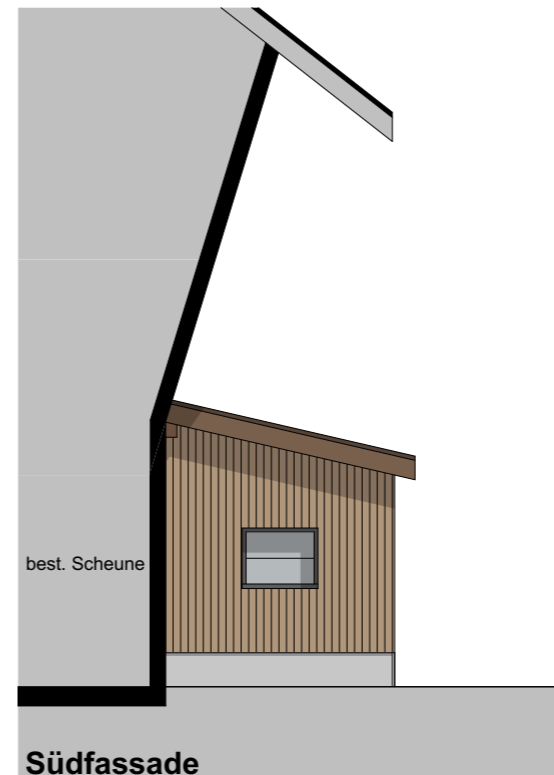

041 925 82 46
041 925 82 42

A20032-02

Bauprojekt

Bauherr:
Mario Bucher, Hirsegg 14, 6174 Sörenberg

Objekt:
Anbau Milchtankraum, Hirsegg 14, 6174 Sörenberg

Zeichner: EB
Datum: 23.09.2021
Rev.:
Mst: 1:100 / Format: A3

■ Neu ■ Abbruch ■ Bestand

Der Bauherr und
Grundeigentümer : _____

Der Architekt : _____

Grundriss EG

Nordfassade

Ostfassade

Südfassade

Schitt A-A