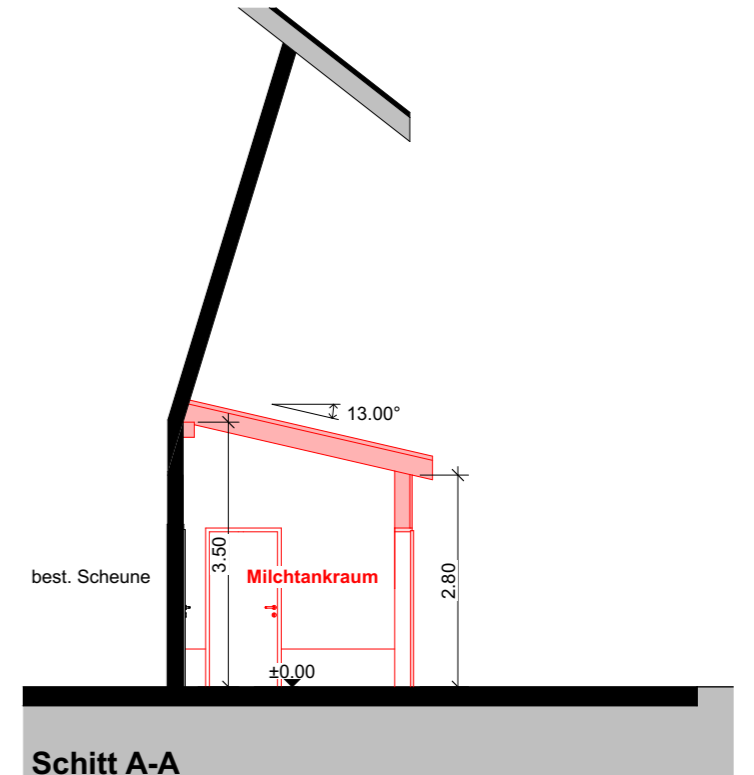

041 925 82 46
041 925 82 42

A20032-02

Bauprojekt

Bauherr:
Mario Bucher, Hirsegg 14, 6174 Sörenberg

Objekt:
Anbau Milchtankraum, Hirsegg 14, 6174 Sörenberg

Zeichner: EB
Datum: 23.09.2021
Rev.:
Mst: 1:100 / Format: A3

■ Neu ■ Abbruch ■ Bestand

Der Bauherr und
Grundeigentümer : _____

Der Architekt : _____

Grundriss EG

Nordfassade

Ostfassade

Südfassade

Schitt A-A