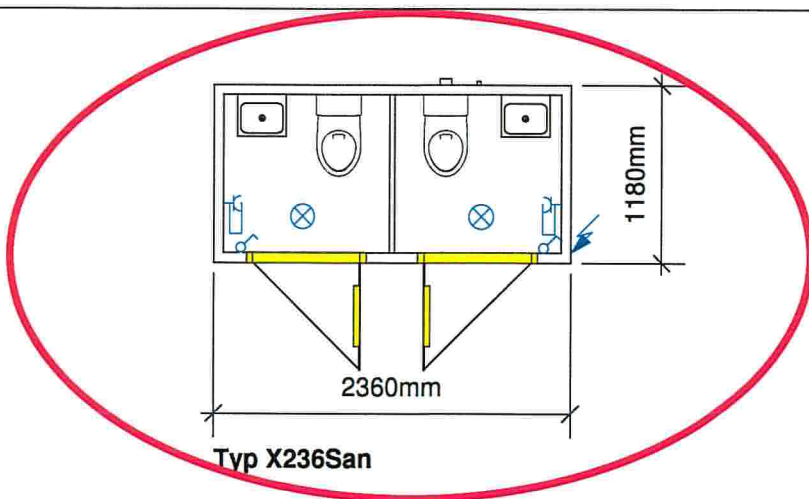

**Typ X118San**

**Typ X236San**

Position 2 auf Situationsplan

**Typ X250San**

**Typ X236DSan**

**WC/Dusch-Box Typ D**

Preise: exkl. MWST, franko Neuendorf

Lieferfrist: ab Lager, sonst ca. 6 - 8 Wochen

**Beispiele Sanitär-Boxen**

Zeichnung Nr. : 180112	Aussenhöhe: 2500 mm	Bodenisolation: -
Massstab: 1 : 60	Innehöhe: 2200 mm	Aussenwandisolation: 40 mm
Kunde: Lager	Rahmenfarbe: RAL 7023	Dachisolation: 30/70 mm
	Aussenlackierung: RAL 9002	El. Installation: CH-Vorschriften