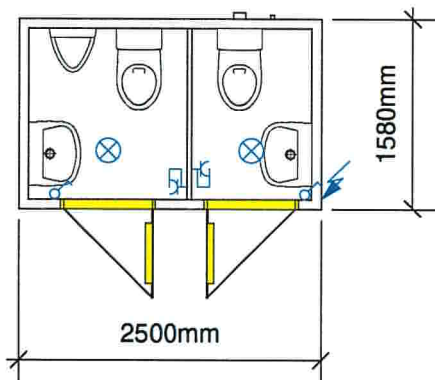

**Typ X118San**

**Typ X236San**

Position 2 auf Situationsplan

**Typ X250San**

**Typ X236DSan**

**WC/Dusch-Box Typ D**

Preise: exkl. MWST, franko Neuendorf

Lieferfrist: ab Lager, sonst ca. 6 - 8 Wochen

**Beispiele Sanitär-Boxen**

Zeichnung Nr. : 180112	Aussenhöhe: 2500 mm	Bodenisolation: -
Massstab: 1 : 60	Innehöhe: 2200 mm	Aussenwandisolation: 40 mm
Kunde: Lager	Rahmenfarbe: RAL 7023	Dachisolation: 30/70 mm
	Aussenlackierung: RAL 9002	El. Installation: CH-Vorschriften