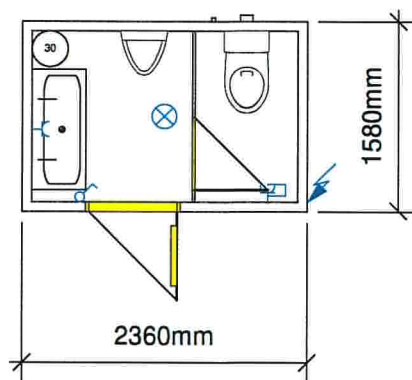

**Typ X118San**

**Typ X236San**

Position 2 auf Situationsplan

**Typ X250San**

**Typ X236DSan**

**WC/Dusch-Box Typ D**

Preise: exkl. MWST, franko Neuendorf

Lieferfrist: ab Lager, sonst ca. 6 - 8 Wochen

**Beispiele Sanitär-Boxen**

Zeichnung Nr. : 180112	Aussenhöhe: 2500 mm	Bodenisolation: -
Massstab: 1 : 60	Innehöhe: 2200 mm	Aussenwandisolation: 40 mm
Kunde: Lager	Rahmenfarbe: RAL 7023	Dachisolation: 30/70 mm
	Aussenlackierung: RAL 9002	El. Installation: CH-Vorschriften

Position 2 auf Situationsplan