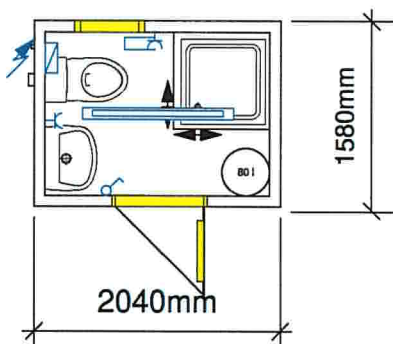

**Typ X118San**

**Typ X236San**

Position 2 auf Situationsplan

**Typ X250San**

**Typ X236DSan**

**WC/Dusch-Box Typ D**

Preise: exkl. MWST, franko Neuendorf

Lieferfrist: ab Lager, sonst ca. 6 - 8 Wochen

**Beispiele Sanitär-Boxen**

Zeichnung Nr. : 180112	Aussenhöhe: 2500 mm	Bodenisolation: -
Massstab: 1 : 60	Innehöhe: 2200 mm	Aussenwandisolation: 40 mm
Kunde: Lager	Rahmenfarbe: RAL 7023	Dachisolation: 30/70 mm
	Aussenlackierung: RAL 9002	El. Installation: CH-Vorschriften

Position 2 auf Situationsplan